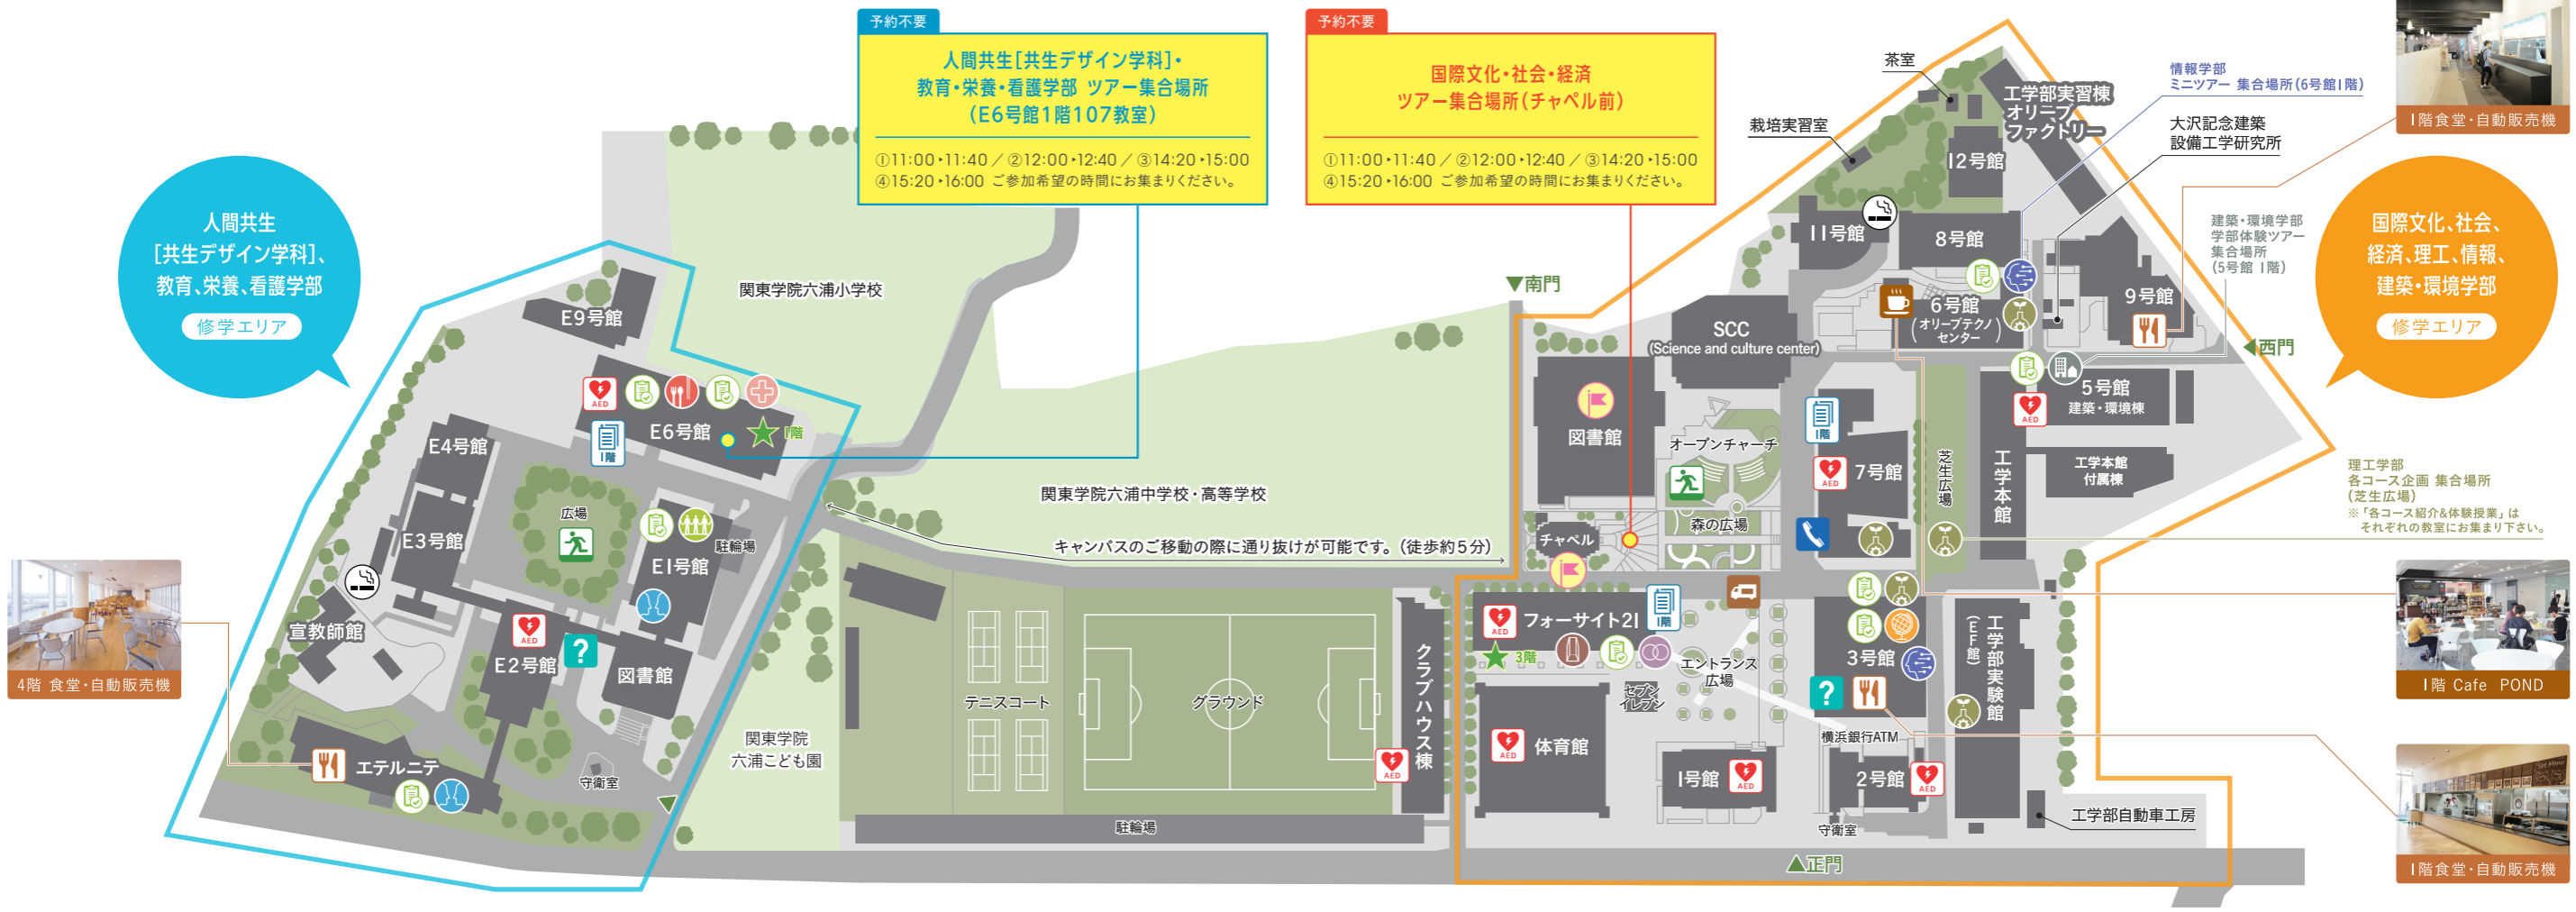

今すぐ「友だち」追加！

オープンキャンパス参加後のアンケートご協力をお願い

＜キャンパス内での撮影について＞
 キャンパス内の撮影について、プライバシーへの配慮にご理解・ご協力をお願いいたします。また、プログラム実施中、カメラ・スマートフォン等による撮影・録音はご遠慮ください。

Carry On!

進もう。社会とつながる、学生たちがそこにいる。

初夏のOPEN CAMPUS

6.14日 10:00 - 16:30 | @横浜・金沢八景キャンパス

【お問い合わせ】アドミッションズセンター 〒236-8501 横浜市金沢区六浦東1-50-1 TEL:045-786-7019 E-mail:nyushi@kanto-gakuin.ac.jp

CAMPUS MAP

横浜・金沢八景キャンパス マップ

予約不要プログラム **次はどこに行こうか迷ったら「予約不要」プログラムに参加してみよう!**
 自由見学可能エリア
 資料コーナー
 総合案内
 カフェ
 食堂
 災害時避難場所
 AED
 喫煙所
 公衆電話
 キッチンカー

人間共生学部 予約不要プログラム

共生デザイン学科
11:00・16:30
E1号館3階各ゼミ教室/
4階スタジオ、演習室、ワークスペース

パネル紹介・ゼミ室開放

栄養学部 予約不要プログラム

11:00・16:30
E6号館3階305(給食経営管理実習室)

栄養学部紹介コーナー

社会学部 予約不要プログラム

11:30・16:00
フォーサイト5階502教室

11:00・16:30
3号館2階203教室

国際文化学部の学生による展示/Q&A

情報学部 予約不要プログラム

12:00・12:50 / 15:20・16:10
集合場所:6号館1階ラウンジ

6号館ミニツアー&学部紹介

☆の場所で「KGUミュージアム」を開催中!

「KGUミュージアム」では在学生のリアルな時間割や関東学院大学を選んだ理由を公開しています。是非、ご参加ください!

困ったことがあれば
お気軽に
赤いポロシャツを着た
スタッフにお声がけください!