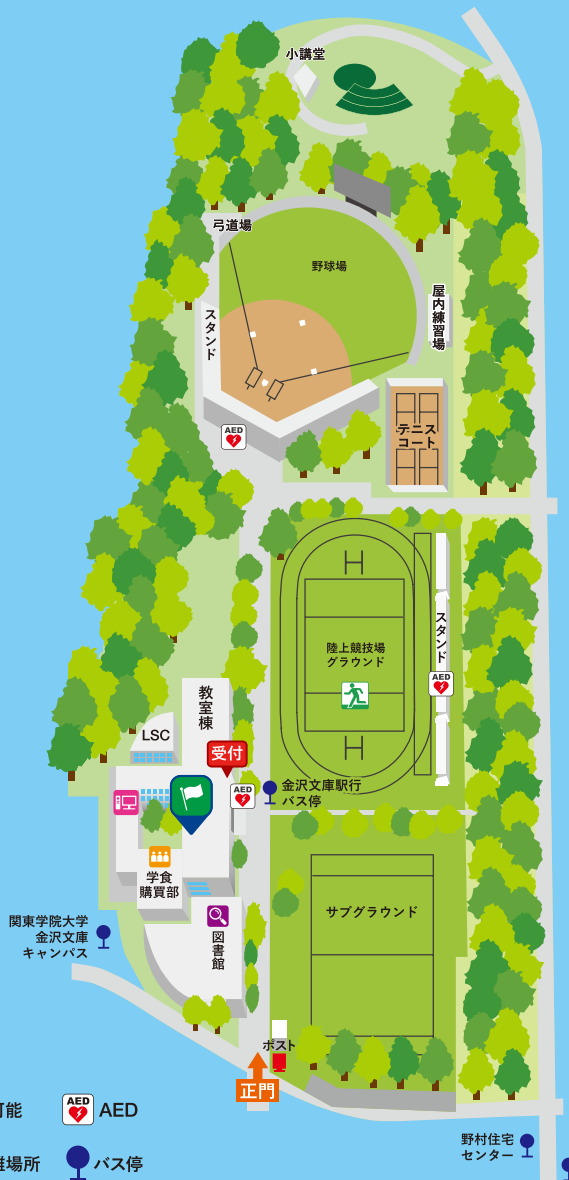

人間共生学部 教育学部 栄養学部 看護学部

法学部 経済学部 経営学部 理工学部 建築・環境学部

トレイマット デザイン コンテスト

展示場所: 3号館1階 食堂ローズ

人間共生学部の学生が「マクドナルドの環境に対する取り組みを伝えるトレイマット」のデザイン作成コンペティションにチャレンジしています。キャンパス見学会では、1次選考を通過した作品をキャンパス内に展示。学内外の方の投票による2次審査を実施します。

CAMPUS MAP 横浜・金沢文庫キャンパス

2,300人を収容できるスタンドとナイター設備を完備した「野球場」、一面に広がる「グラウンド」など、多彩なスポーツ施設が充実。閑静な住宅街に囲まれた、自然あふれるキャンパスです。

国際化学部 社会学部

ツアー集合場所

1階学生ホール集合

金沢文庫キャンパスツアー

対象学部

国際文化
学部

社会学部

教室棟フロアマップ

OliveFree無線LAN

ネットワーク名(SSID) OliveFree
Pass olivefree_82w50

- オンライン個別相談スペース/資料コーナー
- 自由見学可能
- AED
- 来場者待機場所
- 災害時避難場所
- バス停

横浜・金沢八景キャンパス/金沢文庫キャンパス共通 事前予約が必要なプログラムでは
受講証を準備してプログラム実施場所にお越しください