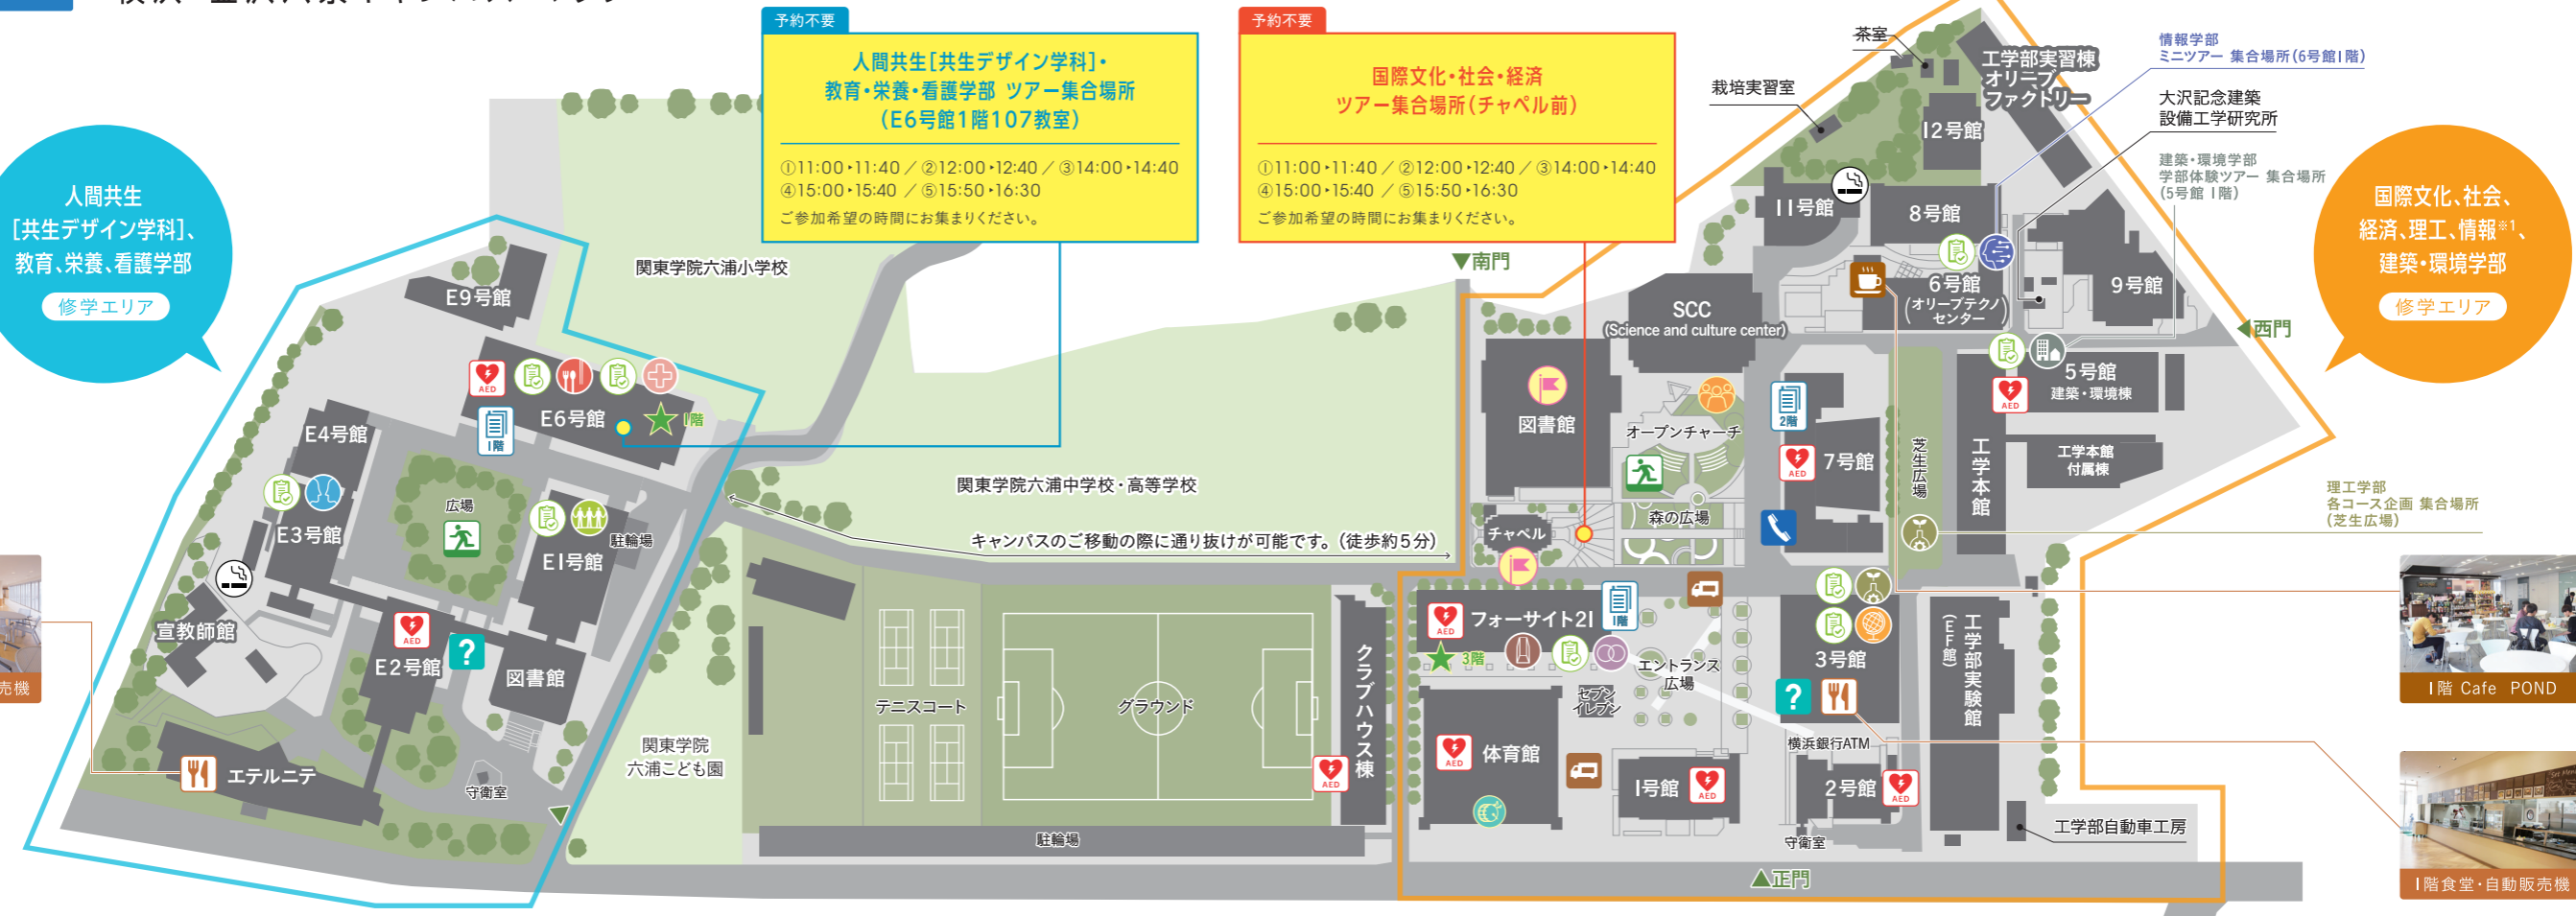

CAMPUS MAP

横浜・金沢八景キャンパス マップ

📄 予約不要プログラム 次はどこに行こうか迷ったら「予約不要」プログラムに参加してみよう！
 🚩 自由見学可能エリア
📖 資料コーナー
❓ 総合案内
☕ カフェ
🍴 食堂
🚶 災害時避難場所
🚑 AED
🚭 喫煙所
☎ 公衆電話
🍳 キッチンカー

人間共生学部 予約不要プログラム

共生デザイン学科
11:00・12:40 / 14:00・16:30

ゼミ室開放・パネル展示
E1号館3階各ゼミ教室 / 4階フロア

11:00・16:30

集合場所:6号館1階

情報学部6号館ミニツアー

🎵の場所で「吹奏楽部」がパフォーマンスします!

オープンチャーチにて、「吹奏楽部」がパフォーマンス予定!
プログラムの合間には是非お立ち寄りください。
*天候により、中止の場合がございます。*時間変更の可能性あります。

9:15・10:00
10:40・11:00
12:40・13:00

看護学部 予約不要プログラム

11:00・11:40 / 12:00・12:40 / 14:00・14:40 / 15:00・15:40

5号館1階

学部体験ツアー

11:00・16:30

集合場所:5号館3階301教室

学生作品展示

🏆の場所でマーチングイベント
「2026 MIX3 ALL JAPAN CHAMPIONSHIPS」が同時開催

「春のオープンキャンパス」来場者の方はこちらのイベントへの入場料が無料となります!
是非お越しください!

予約内容や当日のタイムテーブルはマイページから!

キャンパス内での食事について

お食事の際は3号館、6号館カフェ、エテルニテをご利用いただけます。

営業時間
10:00・16:30

*1:2026年度4月開校 *2:東郷校舎「学生泊戻」は、E6号館1階学生ホールでも実施