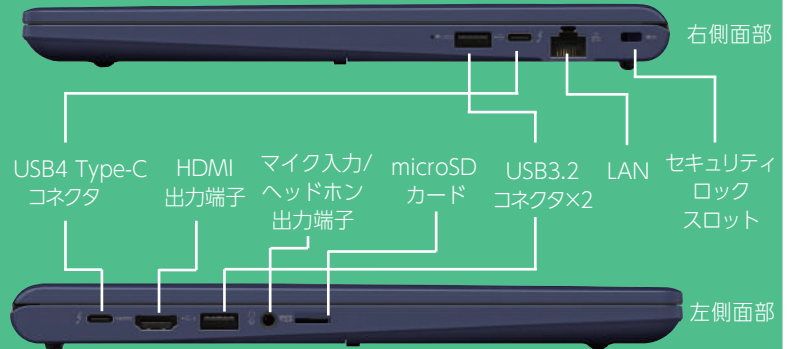

## 充実のインターフェース！

プレゼンや動画視聴時に必須の HDMI 出力端子や USBを計4ポート搭載のため、スマホの充電や有線マウスにつながる。