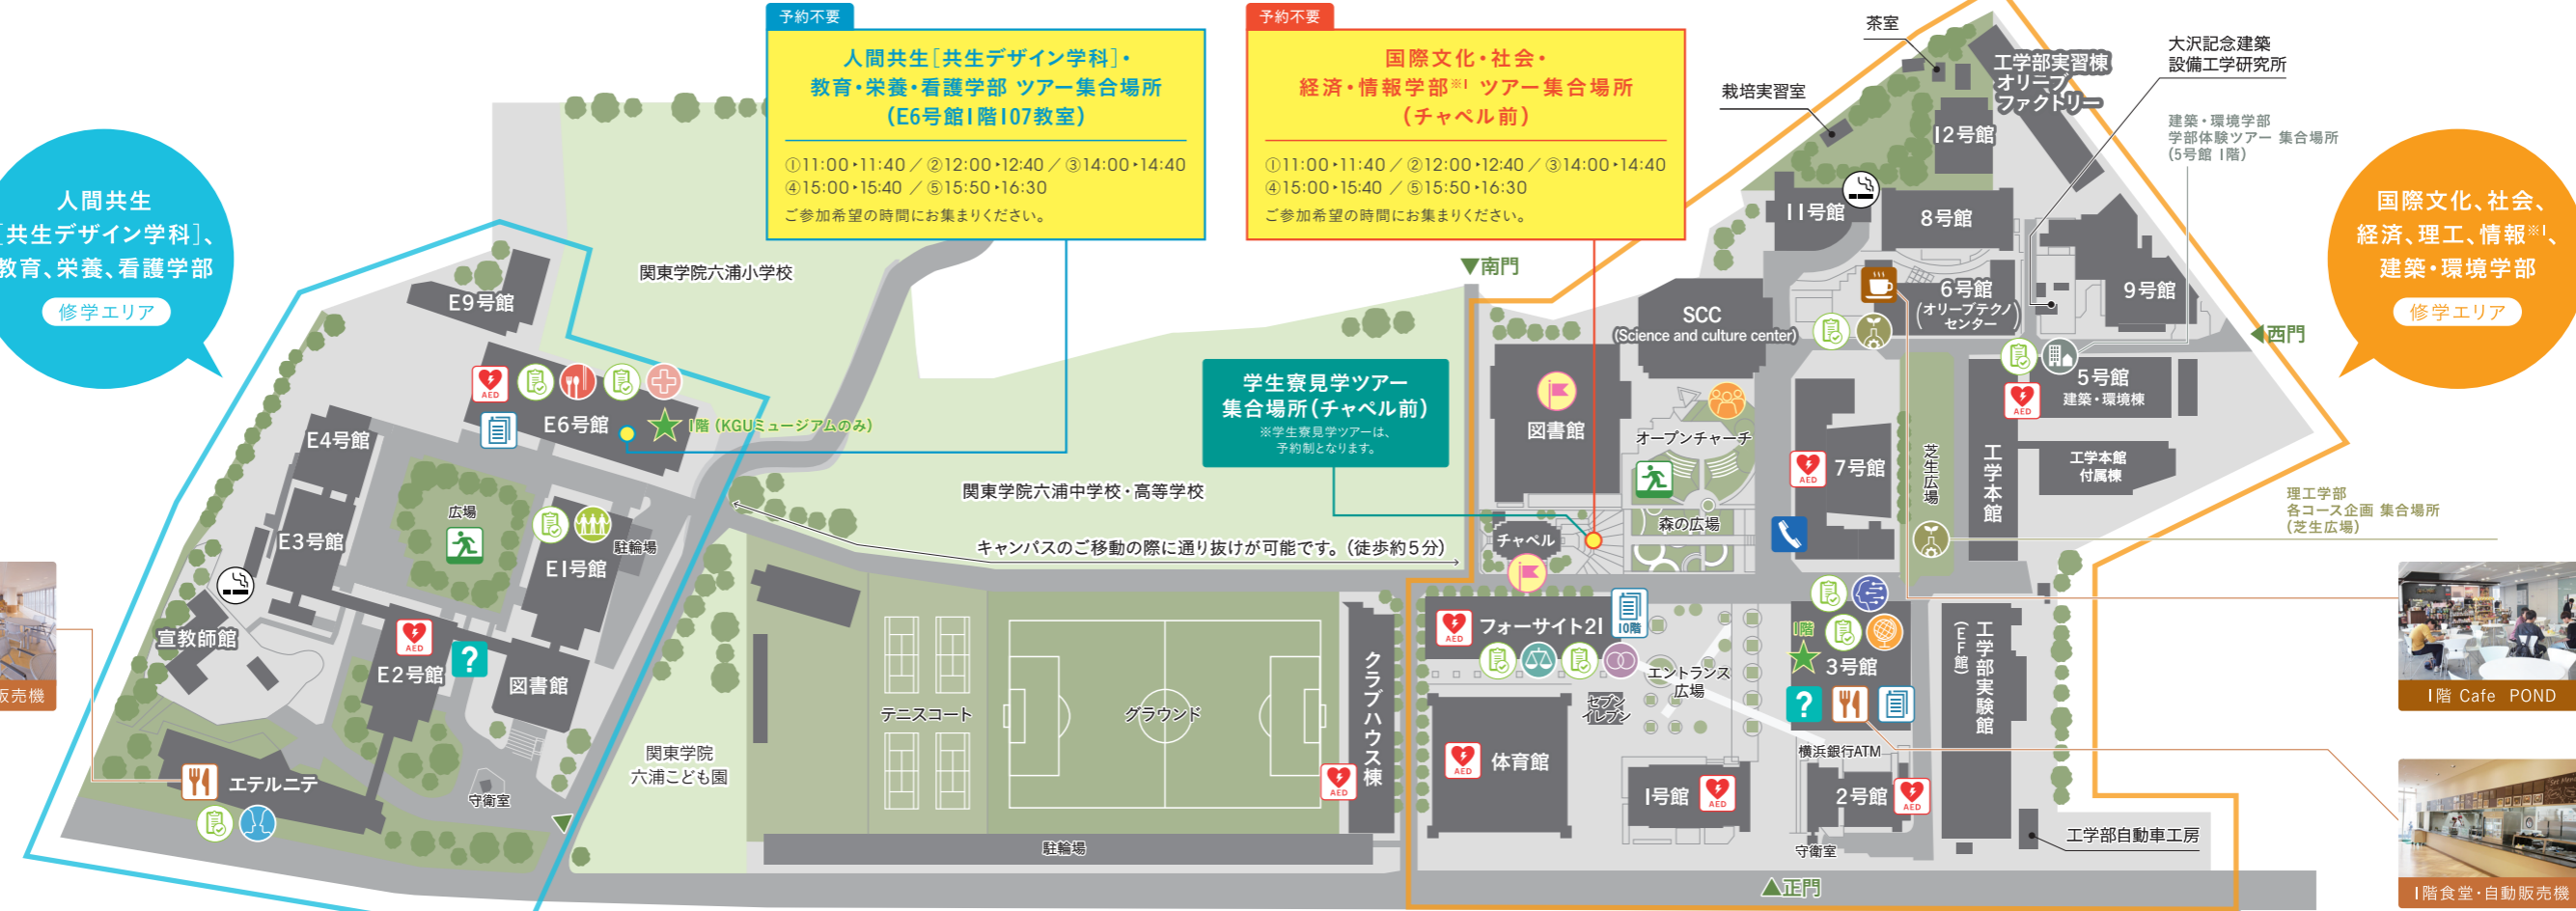

THINK ON. ACTION!
with Society

社会とつながる、
学生たちがここにいる。

夏の OPEN CAMPUS
3.20 THU | 10:00-16:30 | @横浜・金沢八景キャンパス！
[お問い合わせ] アドミッションズセンター TEL:045-786-7019 〒236-8501 横浜市金沢区六浦東1-50-1 E-mail:nyushi@kanto-gakuin.ac.jp

CAMPUS MAP

横浜・金沢八景キャンパス マップ

予約不要プログラム **次はどこに行こうか迷ったら「予約不要」プログラムに参加してみよう!**
 自由見学可能エリア
 資料コーナー
 総合案内
 カフェ
 食堂
 災害時避難場所
 AED
 喫煙所
 公衆電話

人間共生学部 予約不要プログラム

コミュニケーション学科
11:00・12:30 / 14:00・16:00
E1号館 1階 学生ホール

共生デザイン学科
11:00・12:40 / 14:00・16:30
E1号館 1階 学生ホール / 3階 ゼミ教室

教育学部 予約不要プログラム

12:00・12:40 / 15:00・16:30
エテルニテ 3階 アシストセンター

栄養学部 予約不要プログラム

11:00・16:30
E6号館 3階 305 (実習食堂)

看護学部 予約不要プログラム

11:00・11:40 / 12:00・12:40 / 14:00・14:40 / 15:00・16:30
E6号館 5階 501・503 (看護学演習室)

国際文化学部 予約不要プログラム

11:00・16:30
3号館 4階 ラウンジコーナー

社会学部 予約不要プログラム

11:00・16:30
フォーサイト21 3階 301教室

法学部 予約不要プログラム

12:00・12:40 / 15:00・15:30
フォーサイト21 4階 403教室

11:00・16:30
フォーサイト21 4階 402教室

理工学部 予約不要プログラム

11:00・16:30
6号館 1階