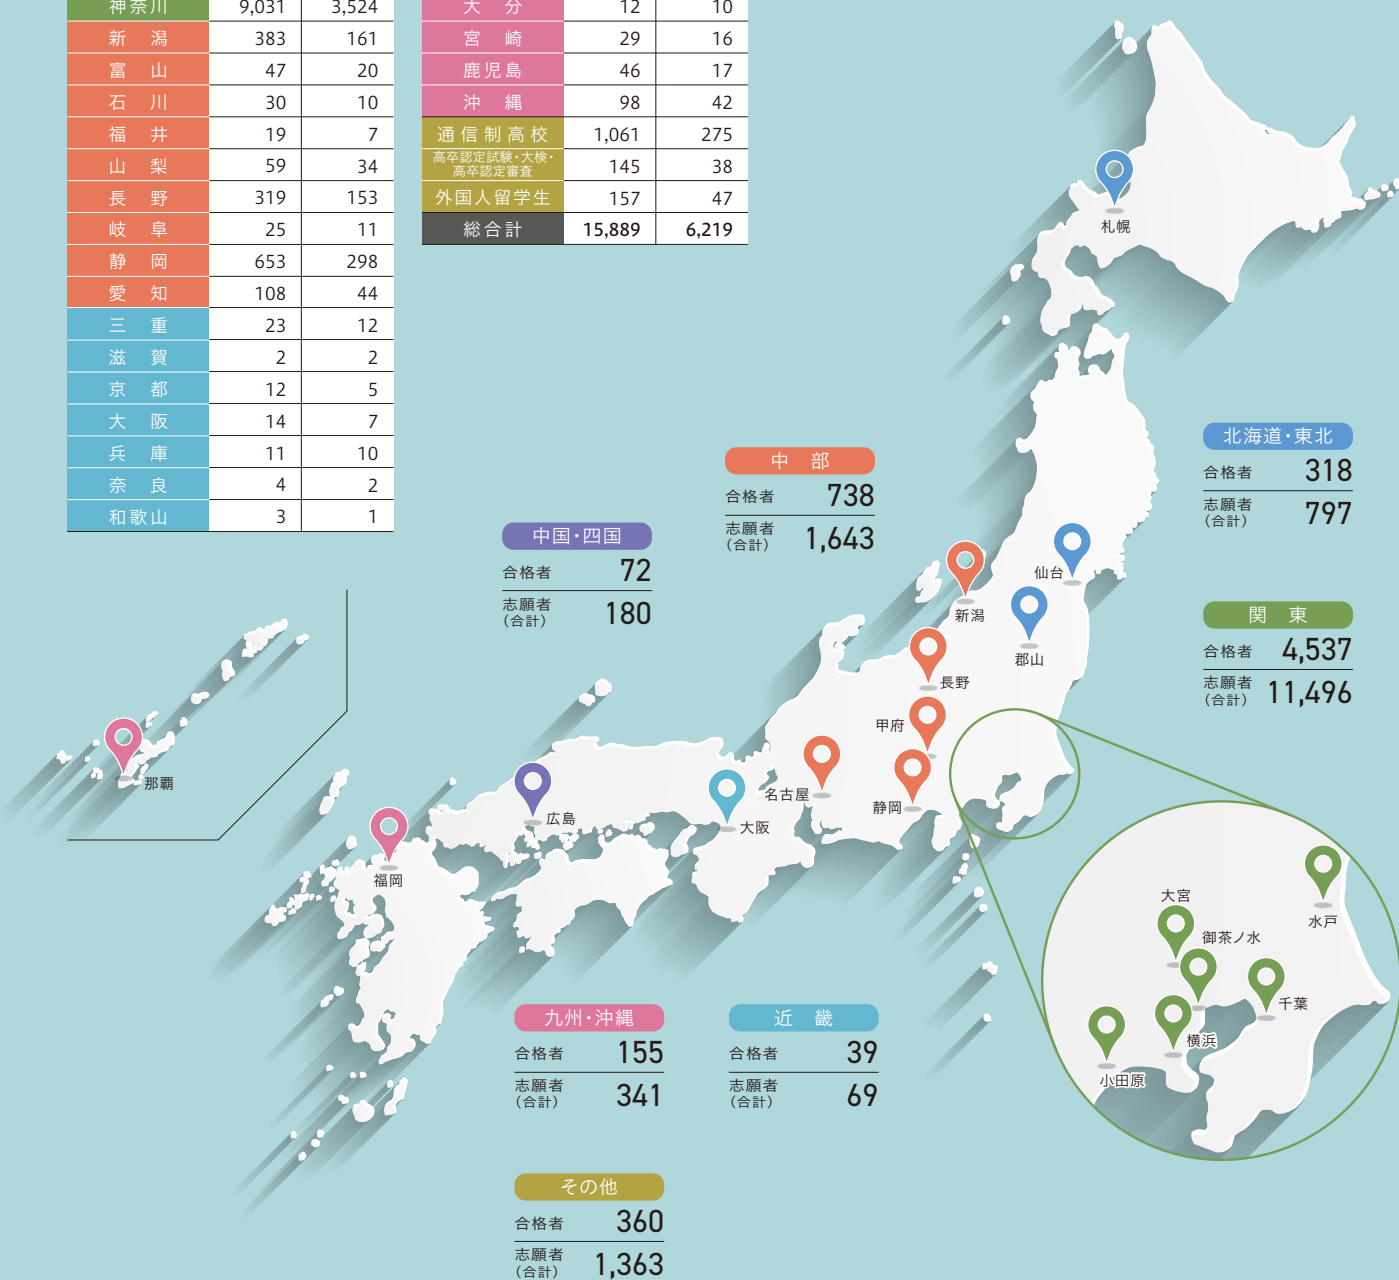

# 都道府県別

## 志願者数・合格者数

(全選抜計)

本受験ガイドに掲載する選抜制度の志願者及び合格者を出身校所在都道府県と校種別に集計しております。

都道府県	志願者	合格者
北海道	131	43
青森	115	47
岩手	103	46
宮城	147	63
秋田	74	33
山形	71	33
福島	156	53
茨城	187	86
栃木	100	58
群馬	99	54
埼玉	209	105
千葉	288	116
東京	1,582	594
神奈川	9,031	3,524
新潟	383	161
富山	47	20
石川	30	10
福井	19	7
山梨	59	34
長野	319	153
岐阜	25	11
静岡	653	298
愛知	108	44
三重	23	12
滋賀	2	2
京都	12	5
大阪	14	7
兵庫	11	10
奈良	4	2
和歌山	3	1

全国各地で受験ができます！

### 2027年度入学者選抜 試験会場設置予定都市