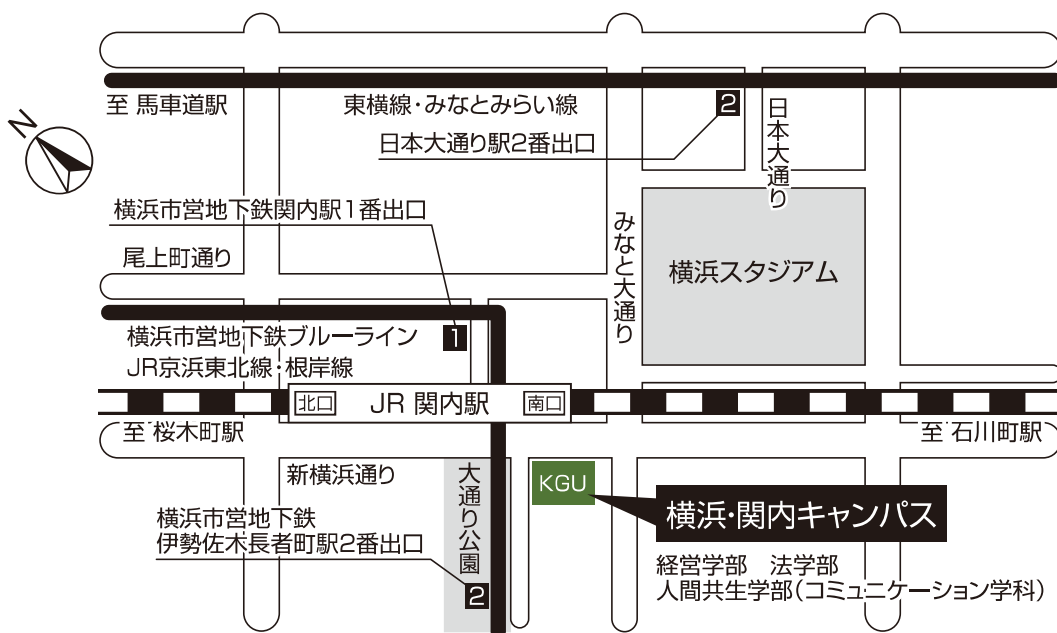

横浜・金沢八景キャンパス／横浜・関内キャンパス案内図

横浜・金沢八景キャンパス

〒236-8501 神奈川県横浜市金沢区六浦東1-50-1 TEL.(045)786-7019 (アドミッションズセンター)

●下車駅 京浜急行線またはシーサイドライン「金沢八景駅」

●「金沢八景駅」からキャンパスまで 「金沢八景駅」から徒歩約15分。
 バスを利用する場合は、「金沢八景駅」バスのりば①より京浜急行バス（ハ8系統関東学院循環）で約5分（人間共生、教育、栄養、看護学部は、「関東学院東」下車、国際文化、社会、経済、理工、情報、建築・環境学部は「関東学院正門」下車（休日※、祝日、大学休業期間等は連休））または、「金沢八景」バスのりばより（国道）京浜急行バス（4系統）で「内川橋」下車。徒歩約2分。
 ※ハ8系統関東学院循環は、スポーツ1期の試験日には運行しません。

横浜・関内キャンパス

〒231-8328 神奈川県横浜市中区万代町1-1-1

- JR京浜東北線・根岸線「関内駅」南口から徒歩約2分
- 横浜市営地下鉄ブルーライン「関内駅」1番出口から徒歩約5分
- 東横線・みなとみらい線「日本大通り駅」2番出口から徒歩約8分