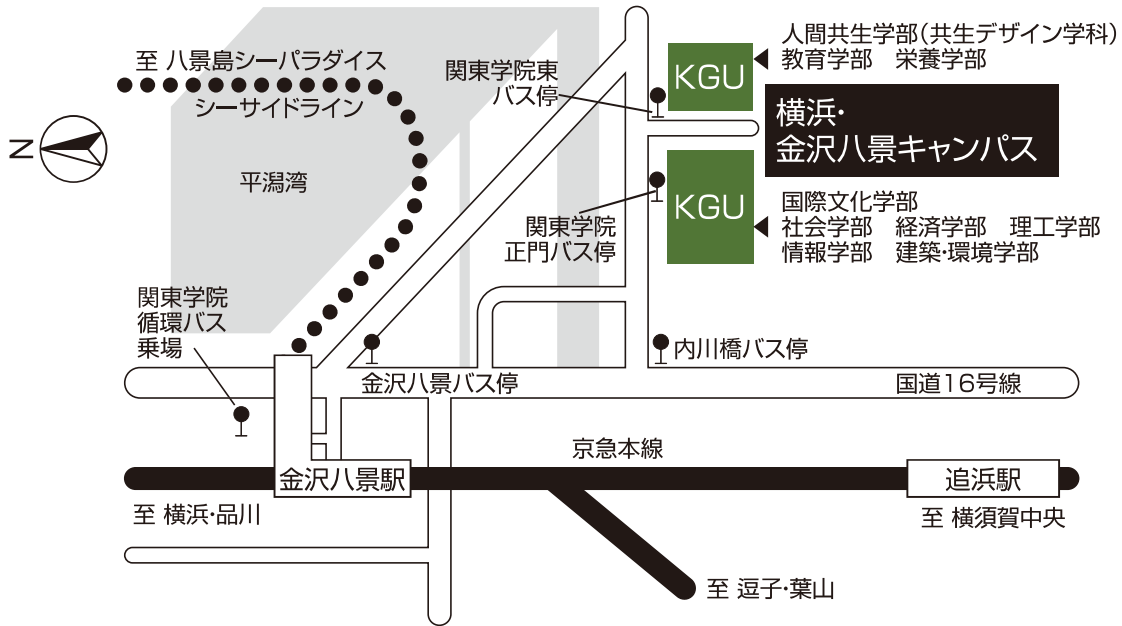

横浜・金沢八景キャンパス／横浜・関内キャンパス案内図

横浜・金沢八景キャンパス

〒236-8501 神奈川県横浜市金沢区六浦東1-50-1 TEL.(045)786-7019 (アドミッションズセンター)

●下車駅 京浜急行線またはシーサイドライン「金沢八景駅」

●「金沢八景駅」からキャンパスまで 「金沢八景駅」から徒歩約15分。
 バスを利用する場合は、「金沢八景駅」バスのりば①より京浜急行バス（ハ8系統関東学院循環）で約5分（人間共生、教育、栄養、看護学部は、「関東学院東」下車、国際文化、社会、経済、理工、情報、建築・環境学部は「関東学院正門」下車（休日※、祝日、大学休業期間等は連休））または、「金沢八景」バスのりばより（国道）京浜急行バス（4系統）で「内川橋」下車。徒歩約2分。
 ※ハ8系統関東学院循環は、スポーツ1期の試験日には運行しません。

横浜・関内キャンパス

〒231-8328 神奈川県横浜市中区万代町1-1-1

- JR京浜東北線・根岸線「関内駅」南口から徒歩約2分
- 横浜市営地下鉄ブルーライン「関内駅」1番出口から徒歩約5分
- 東横線・みなとみらい線「日本大通り駅」2番出口から徒歩約8分