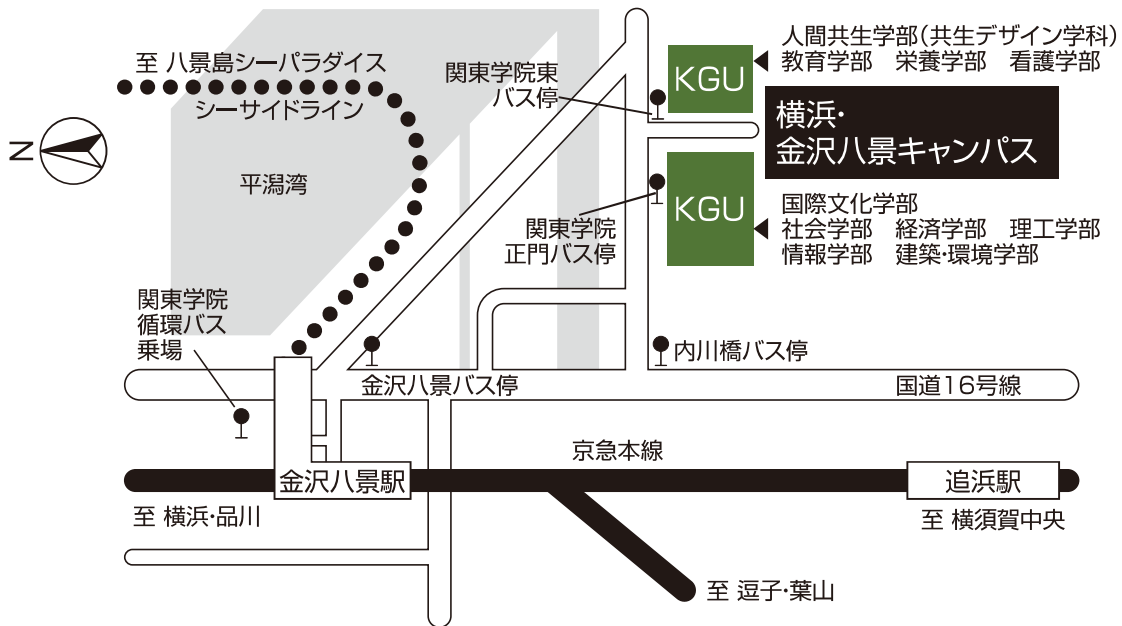

## 横浜・金沢八景キャンパス／横浜・関内キャンパス案内図

### 横浜・金沢八景キャンパス

〒236-8501 神奈川県横浜市金沢区六浦東1-50-1 TEL.(045)786-7019 (アドミッションズセンター)

●下車駅 京浜急行線またはシーサイドライン「金沢八景駅」

●「金沢八景駅」からキャンパスまで 「金沢八景駅」から徒歩約15分。  
 バスを利用する場合は、「金沢八景駅」バスのりば①より京浜急行バス(ハ8系統関東学院循環)で約5分(人間共生、教育、栄養、看護学部は、「関東学院東」下車、国際文化、社会、経済、理工、情報、建築・環境学部は「関東学院正門」下車(休日、祝日、大学休業期間等は運休))または、「金沢八景」バスのりばより(国道)京浜急行バス(4系統)で「内川橋」下車。徒歩約2分。

### 横浜・関内キャンパス

〒231-8328 神奈川県横浜市中区万代町1-1-1

●JR京浜東北線・根岸線「関内駅」南口から徒歩約2分

●横浜市営地下鉄ブルーライン「関内駅」1番出口から徒歩約5分

●東横線・みなとみらい線「日本大通り駅」2番出口から徒歩約8分