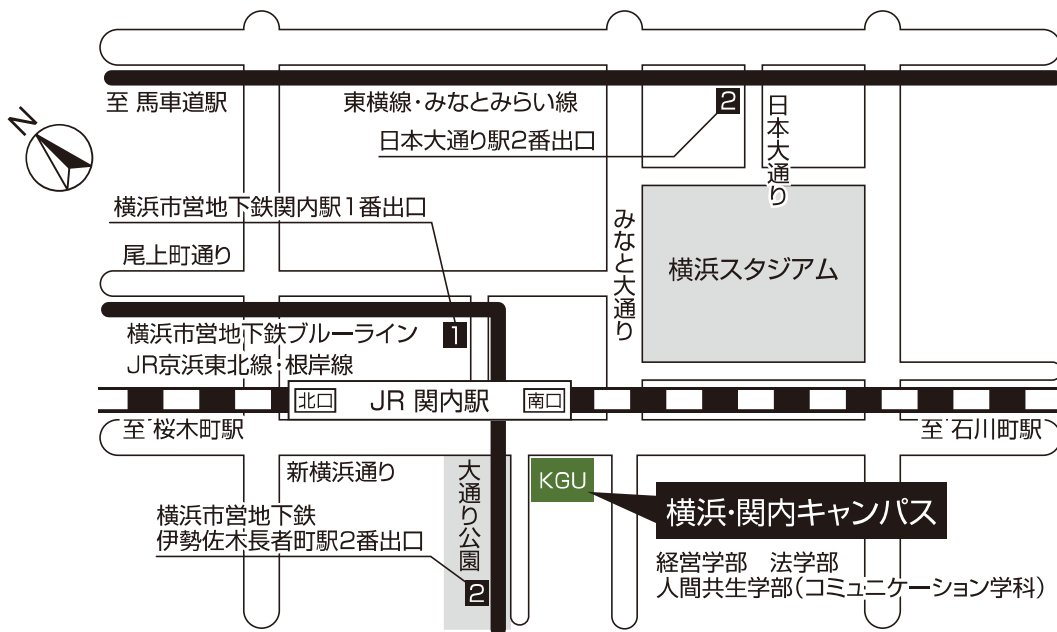

## 横浜・金沢八景キャンパス／横浜・関内キャンパス案内図

### 横浜・金沢八景キャンパス

〒236-8501 神奈川県横浜市金沢区六浦東1-50-1 TEL.(045)786-7019 (アドミッションズセンター)

●下車駅 京浜急行線またはシーサイドライン「金沢八景駅」

●「金沢八景駅」からキャンパスまで 「金沢八景駅」から徒歩約15分。  
 バスを利用する場合は、「金沢八景駅」バスのりば①より京浜急行バス(ハ8系統関東学院循環)で約5分(人間共生、教育、栄養、看護学部は、「関東学院東」下車、国際文化、社会、経済、理工、情報、建築・環境学部は「関東学院正門」下車(休日、祝日、大学休業期間等は運休))または、「金沢八景」バスのりばより(国道)京浜急行バス(4系統)で「内川橋」下車。徒歩約2分。

### 横浜・関内キャンパス

〒231-8328 神奈川県横浜市中区万代町1-1-1

●JR京浜東北線・根岸線「関内駅」南口から徒歩約2分

●横浜市営地下鉄ブルーライン「関内駅」1番出口から徒歩約5分

●東横線・みなとみらい線「日本大通り駅」2番出口から徒歩約8分