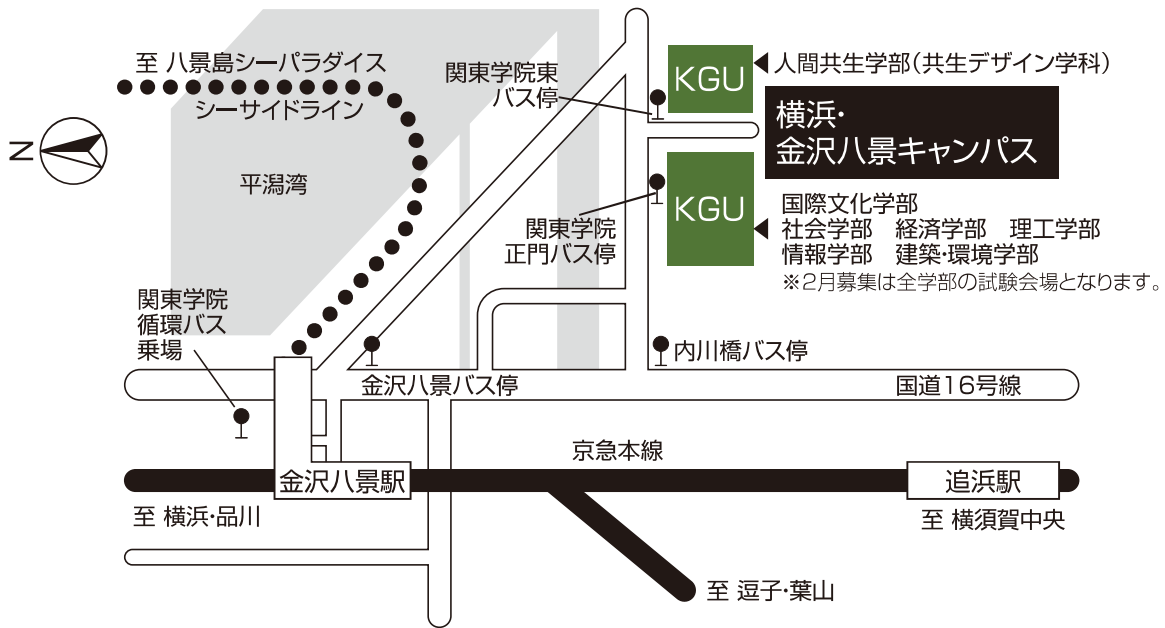

横浜・金沢八景キャンパス／横浜・関内キャンパス案内図

横浜・金沢八景キャンパス

〒236-8501 神奈川県横浜市金沢区六浦東1-50-1 TEL.(045)786-7019 (アドミッションズセンター)

●下車駅 京浜急行線またはシーサイドライン「金沢八景駅」

●「金沢八景駅」からキャンパスまで 「金沢八景駅」から徒歩約15分。
 バスを利用する場合は、「金沢八景駅」バスのりば①より京浜急行バス(ハ8系統関東学院循環)で約5分(「関東学院正門」下車(休日、祝日、大学休業期間等は運休))
 または、「金沢八景」バスのりばより(国道)京浜急行バス(4系統)で「内川橋」下車。徒歩約2分。