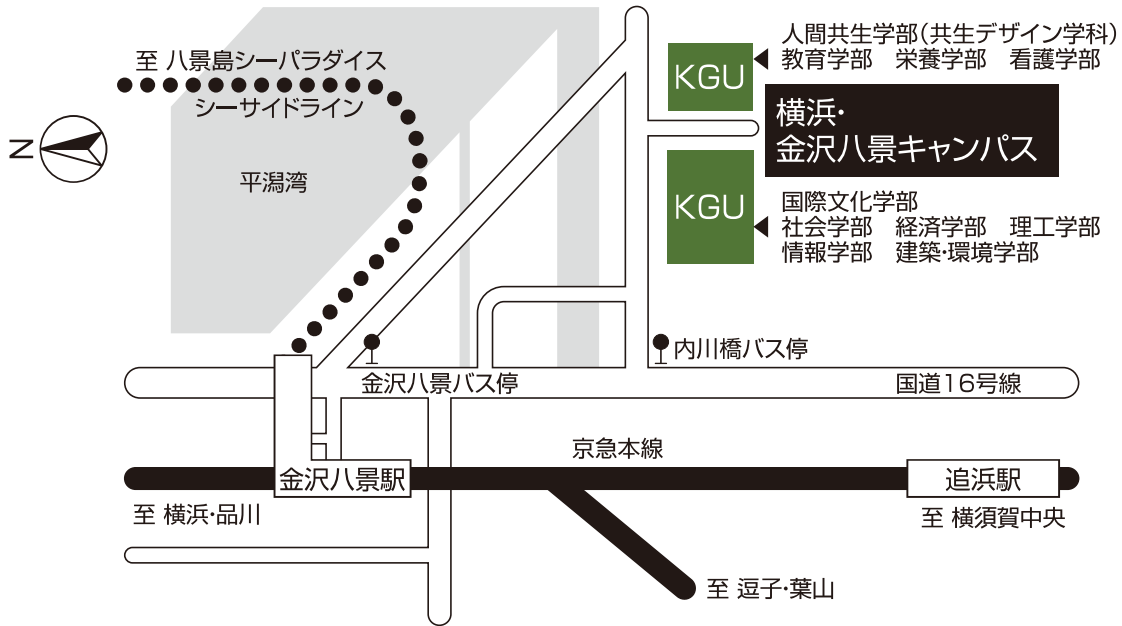

横浜・金沢八景キャンパス／横浜・関内キャンパス案内図

横浜・金沢八景キャンパス

〒236-8501 神奈川県横浜市金沢区六浦東1-50-1 TEL.(045)786-7019 (アドミッションズセンター)

- 下車駅 京浜急行線またはシーサイドライン「金沢八景駅」
- 「金沢八景駅」からキャンパスまで 「金沢八景駅」から徒歩約15分。
バスを利用する場合は、「金沢八景」バスのりばより（国道）京浜急行バス（4系統）で「内川橋」下車。徒歩約2分。

横浜・関内キャンパス

〒231-8328 神奈川県横浜市中区万代町1-1-1

- JR京浜東北線・根岸線「関内駅」南口から徒歩約2分
- 横浜市営地下鉄ブルーライン「関内駅」1番出口から徒歩約5分
- 東横線・みなとみらい線「日本大通り駅」2番出口から徒歩約8分