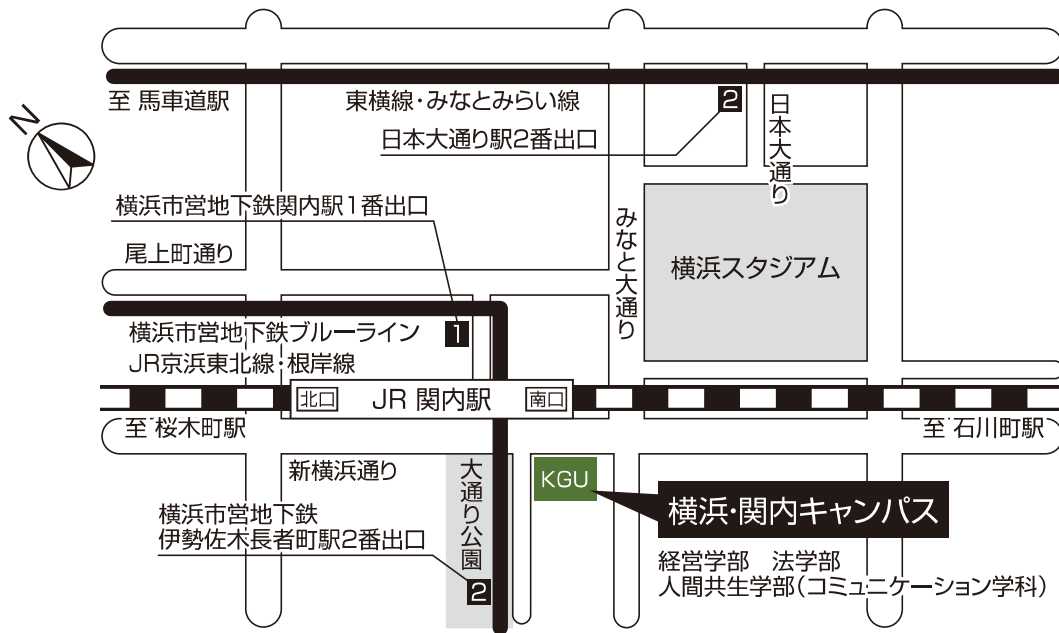

横浜・金沢八景キャンパス／横浜・関内キャンパス案内図

横浜・金沢八景キャンパス

〒236-8501 神奈川県横浜市金沢区六浦東1-50-1 TEL.(045)786-7019 (アドミッションズセンター)

- 下車駅 京浜急行線またはシーサイドライン「金沢八景駅」
- 「金沢八景駅」からキャンパスまで 「金沢八景駅」から徒歩約15分。
バスを利用する場合は、「金沢八景」バスのりばより（国道）京浜急行バス（4系統）で「内川橋」下車。徒歩約2分。

横浜・関内キャンパス

〒231-8328 神奈川県横浜市中区万代町1-1-1

- JR京浜東北線・根岸線「関内駅」南口から徒歩約2分
- 横浜市営地下鉄ブルーライン「関内駅」1番出口から徒歩約5分
- 東横線・みなとみらい線「日本大通り駅」2番出口から徒歩約8分