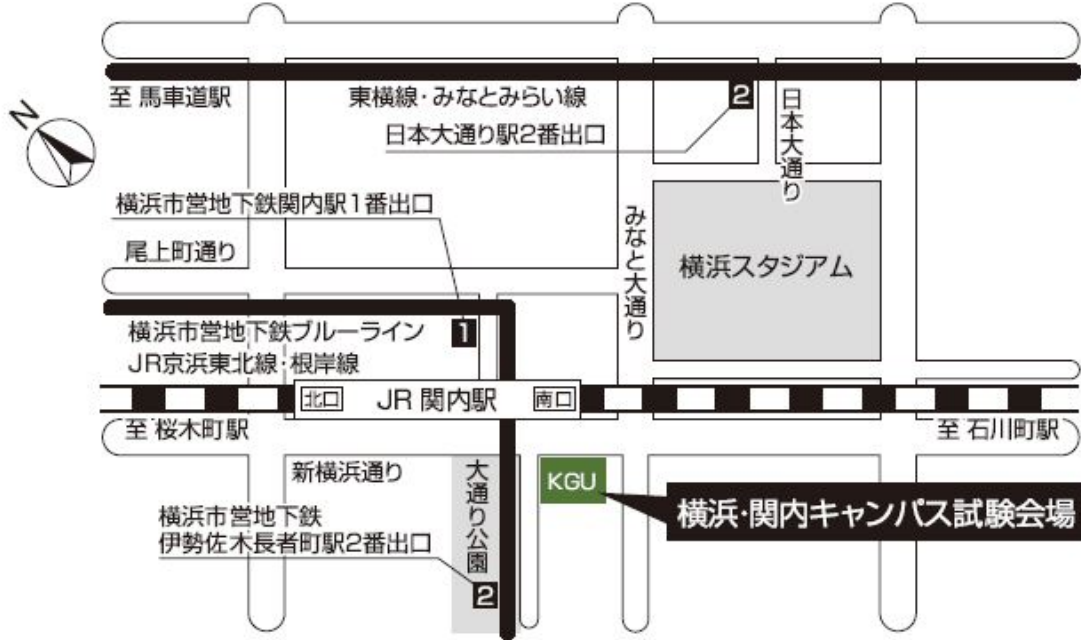

# 一般選抜 試験会場 (横浜・関内キャンパス) 案内図

横浜・関内キャンパス

前期B日程：2月18日(水)

〒231-8328 神奈川県横浜市中区万代町1-1-1

- JR京浜東北線・根岸線「関内駅」南口から徒歩約2分
- 横浜市営地下鉄ブルーライン「関内駅」1番出口から徒歩約5分
- 東横線・みなとみらい線「日本大通り駅」2番出口から徒歩約8分

出願手続

受験票印刷

試験