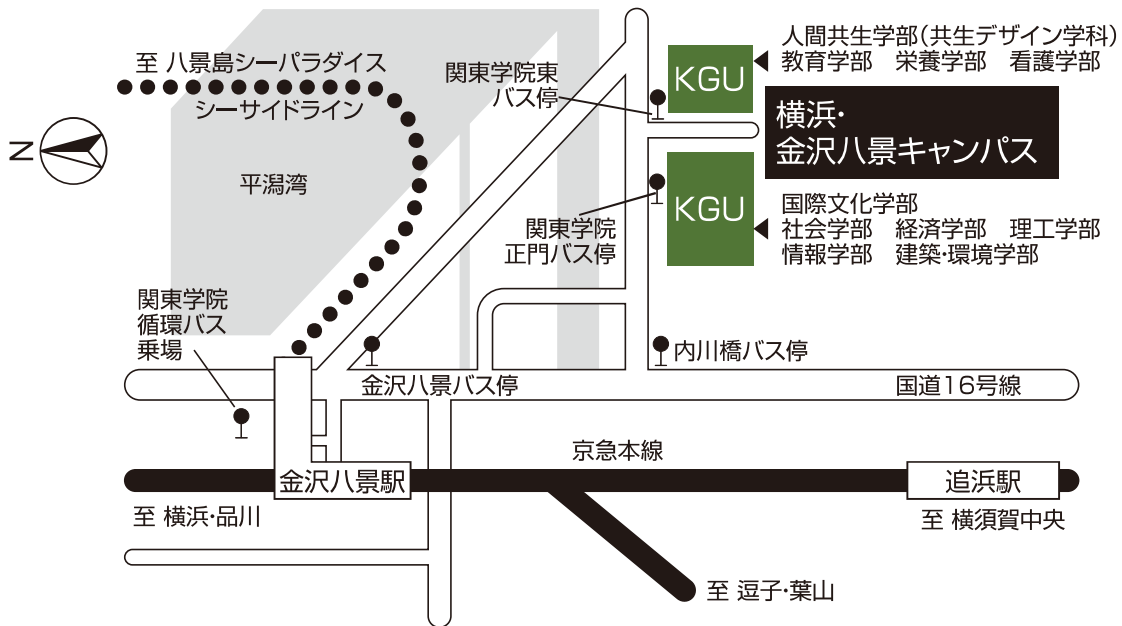

横浜・金沢八景キャンパス／横浜・関内キャンパス案内図

横浜・金沢八景キャンパス

〒236-8501 神奈川県横浜市金沢区六浦東1-50-1 TEL.(045)786-7019 (アドミッションズセンター)

●下車駅 京浜急行線またはシーサイドライン「金沢八景駅」

●「金沢八景駅」からキャンパスまで 「金沢八景駅」から徒歩約15分。
 バスを利用する場合は、「金沢八景駅」バスのりば①より京浜急行バス（ハ8系統関東学院循環）で約5分（人間共生（共生デザイン）、教育、栄養、看護学部は「関東学院東」下車、国際文化、社会、経済、理工、情報、建築・環境学部は「関東学院正門」下車（休日、祝日、大学休業期間等は運休））または、「金沢八景」バスのりばより（国道）京浜急行バス（4系統）で「内川橋」下車。徒歩約2分。

横浜・関内キャンパス

〒231-8328 神奈川県横浜市中区万代町1-1-1

●JR京浜東北線・根岸線「関内駅」南口から徒歩約2分

●横浜市営地下鉄ブルーライン「関内駅」1番出口から徒歩約5分

●東横線・みなとみらい線「日本大通り駅」2番出口から徒歩約8分