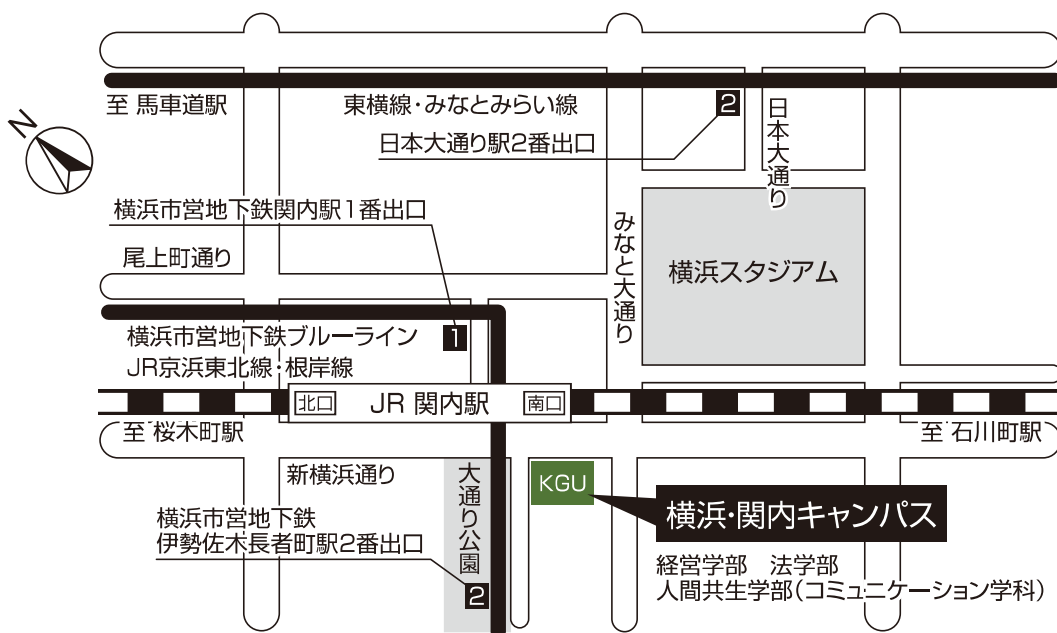

横浜・金沢八景キャンパス／横浜・関内キャンパス案内図

横浜・金沢八景キャンパス

〒236-8501 神奈川県横浜市金沢区六浦東1-50-1 TEL.(045)786-7019 (アドミッションズセンター)

●下車駅 京浜急行線またはシーサイドライン「金沢八景駅」

●「金沢八景駅」からキャンパスまで 「金沢八景駅」から徒歩約15分。
 バスを利用する場合は、「金沢八景駅」バスのりば①より京浜急行バス（ハ8系統関東学院循環）で約5分（人間共生（共生デザイン）、教育、栄養、看護学部は「関東学院東」下車、国際文化、社会、経済、理工、情報、建築・環境学部は「関東学院正門」下車（休日、祝日、大学休業期間等は運休））または、「金沢八景」バスのりばより（国道）京浜急行バス（4系統）で「内川橋」下車。徒歩約2分。

横浜・関内キャンパス

〒231-8328 神奈川県横浜市中区万代町1-1-1

●JR京浜東北線・根岸線「関内駅」南口から徒歩約2分

●横浜市営地下鉄ブルーライン「関内駅」1番出口から徒歩約5分

●東横線・みなとみらい線「日本大通り駅」2番出口から徒歩約8分