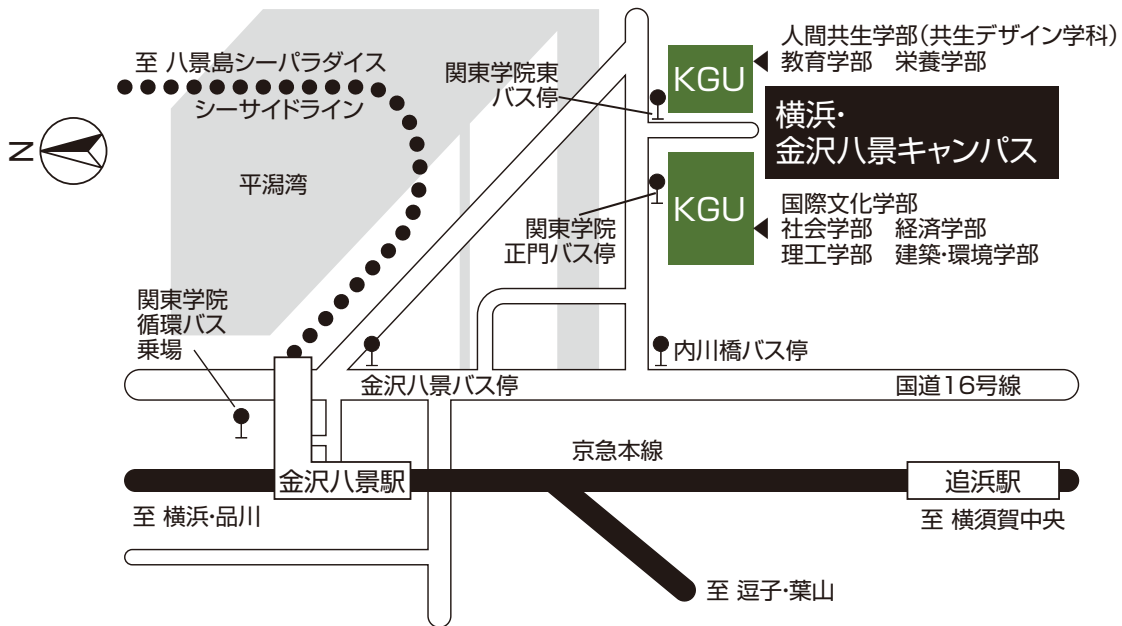

横浜・金沢八景キャンパス / 横浜・関内キャンパス案内図

横浜・金沢八景キャンパス

〒236-8501 神奈川県横浜市金沢区六浦東1-50-1 TEL.(045)786-7019 (アドミッションズセンター)

●下車駅 京浜急行線またはシーサイドライン「金沢八景駅」

●「金沢八景駅」からキャンパスまで 「金沢八景駅」から徒歩約15分。
バスを利用する場合は、「金沢八景駅」バス停①乗場から京浜急行バス(ハ8系統関東学院循環)で約5分(人間共生(共生デザイン)、教育、栄養学部は、「関東学院東」下車、国際文化、社会、経済、理工、建築・環境学部は「関東学院正門」下車(休日*、祝日、大学休業期間等は運休))または、「金沢八景」バス停(国道)乗場から京浜急行バス(4系統)で「内川橋」下車。徒歩約2分。 *ハ8系統関東学院循環は、スポーツ1期の試験日には運行しません。

横浜・関内キャンパス

〒231-0031 神奈川県横浜市中区万代町1-1-1

●JR京浜東北線・根岸線「関内駅」南口から徒歩約2分

●横浜市営地下鉄ブルーライン「関内駅」1番出口から徒歩約5分

●東横線・みなとみらい線「日本大通り駅」2番出口から徒歩約8分