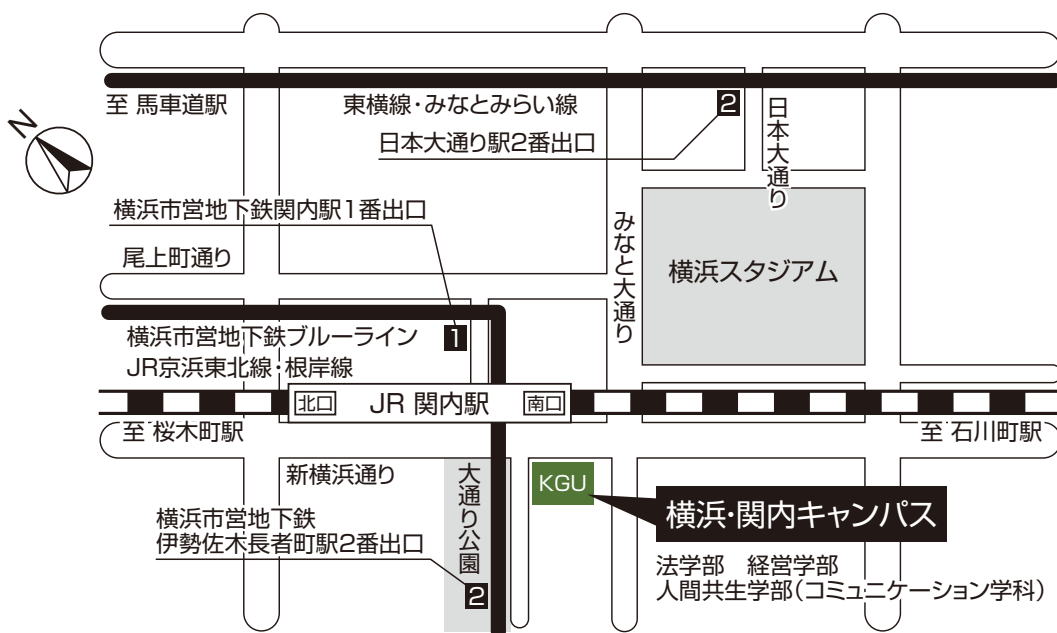

横浜・金沢八景キャンパス / 横浜・関内キャンパス案内図

横浜・金沢八景キャンパス

〒236-8501 神奈川県横浜市金沢区六浦東1-50-1 TEL.(045)786-7019 (アドミッションズセンター)

●下車駅 京浜急行線またはシーサイドライン「金沢八景駅」

●「金沢八景駅」からキャンパスまで 「金沢八景駅」から徒歩約15分。
バスを利用する場合は、「金沢八景駅」バス停①乗場から京浜急行バス(ハ8系統関東学院循環)で約5分(人間共生(共生デザイン)、教育、栄養学部は、「関東学院東」下車、国際文化、社会、経済、理工、建築・環境学部は「関東学院正門」下車(休日*、祝日、大学休業期間等は運休))または、「金沢八景」バス停(国道)乗場から京浜急行バス(4系統)で「内川橋」下車。徒歩約2分。 *ハ8系統関東学院循環は、スポーツ1期の試験日には運行しません。

横浜・関内キャンパス

〒231-0031 神奈川県横浜市中区万代町1-1-1

●JR京浜東北線・根岸線「関内駅」南口から徒歩約2分

●横浜市営地下鉄ブルーライン「関内駅」1番出口から徒歩約5分

●東横線・みなとみらい線「日本大通り駅」2番出口から徒歩約8分