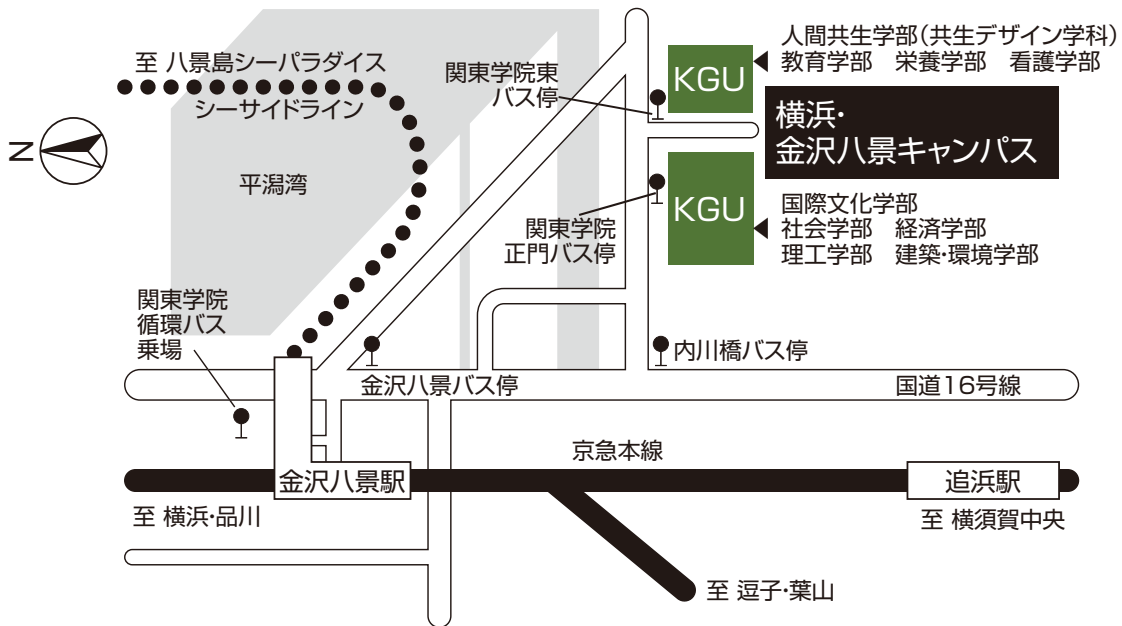

横浜・金沢八景キャンパス／横浜・関内キャンパス案内図

横浜・金沢八景キャンパス

〒236-8501 神奈川県横浜市金沢区六浦東1-50-1 TEL.(045)786-7019 (アドミッションズセンター)

●下車駅 京浜急行線またはシーサイドライン「金沢八景駅」

●「金沢八景駅」からキャンパスまで 「金沢八景駅」から徒歩約15分。
バスを利用する場合は、「金沢八景駅」バス停①乗場から京浜急行バス（ハ8系統関東学院循環）で約5分（人間共生（共生デザイン）、教育、栄養、看護学部は、「関東学院東」下車、国際文化、社会、経済、理工、建築・環境学部は「関東学院正門」下車（休日、祝日、大学休業期間等は運休））または、「金沢八景」バス停（国道）乗場から京浜急行バス（4系統）で「内川橋」下車。徒歩約2分。

横浜・関内キャンパス

〒231-0031 神奈川県横浜市中区万代町1-1-1

●JR京浜東北線・根岸線「関内駅」南口から徒歩約2分

●横浜市営地下鉄ブルーライン「関内駅」1番出口から徒歩約5分

●東横線・みなとみらい線「日本大通り駅」2番出口から徒歩約8分