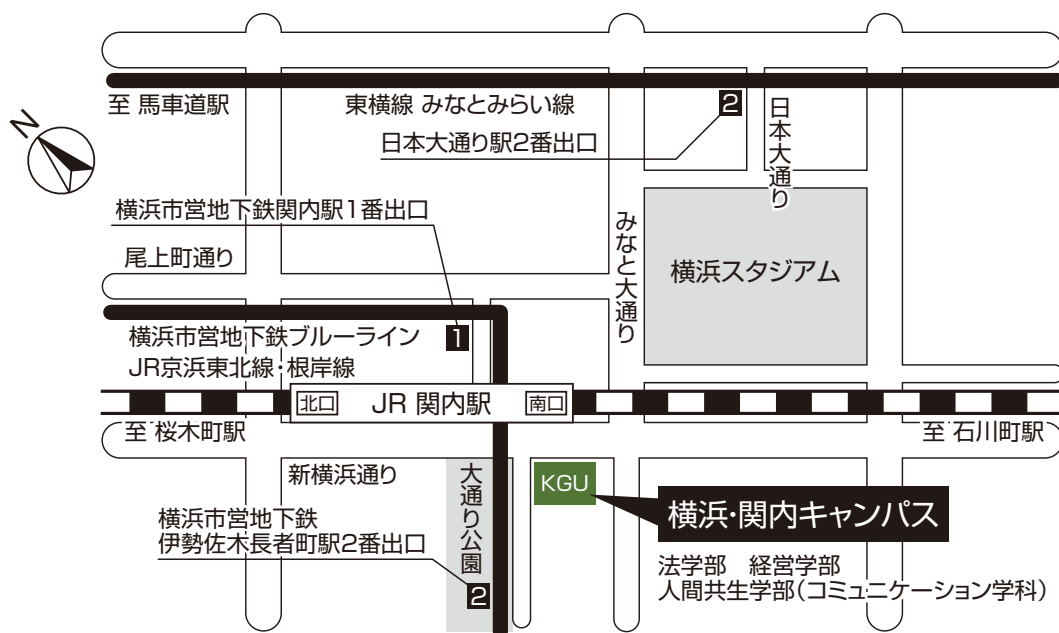

横浜・金沢八景キャンパス／横浜・関内キャンパス案内図

横浜・金沢八景キャンパス

〒236-8501 神奈川県横浜市金沢区六浦東1-50-1 TEL.(045)786-7019 (アドミッションズセンター)

●下車駅 京浜急行線またはシーサイドライン「金沢八景駅」

●「金沢八景駅」からキャンパスまで 「金沢八景駅」から徒歩約15分。
バスを利用する場合は、「金沢八景駅」バス停①乗場から京浜急行バス（ハ8系統関東学院循環）で約5分（人間共生（共生デザイン）、教育、栄養、看護学部は、「関東学院東」下車、国際文化、社会、経済、理工、建築・環境学部は「関東学院正門」下車（休日、祝日、大学休業期間等は運休））または、「金沢八景」バス停（国道）乗場から京浜急行バス（4系統）で「内川橋」下車。徒歩約2分。

横浜・関内キャンパス

〒231-0031 神奈川県横浜市中区万代町1-1-1

●JR京浜東北線・根岸線「関内駅」南口から徒歩約2分

●横浜市営地下鉄ブルーライン「関内駅」1番出口から徒歩約5分

●東横線・みなとみらい線「日本大通り駅」2番出口から徒歩約8分