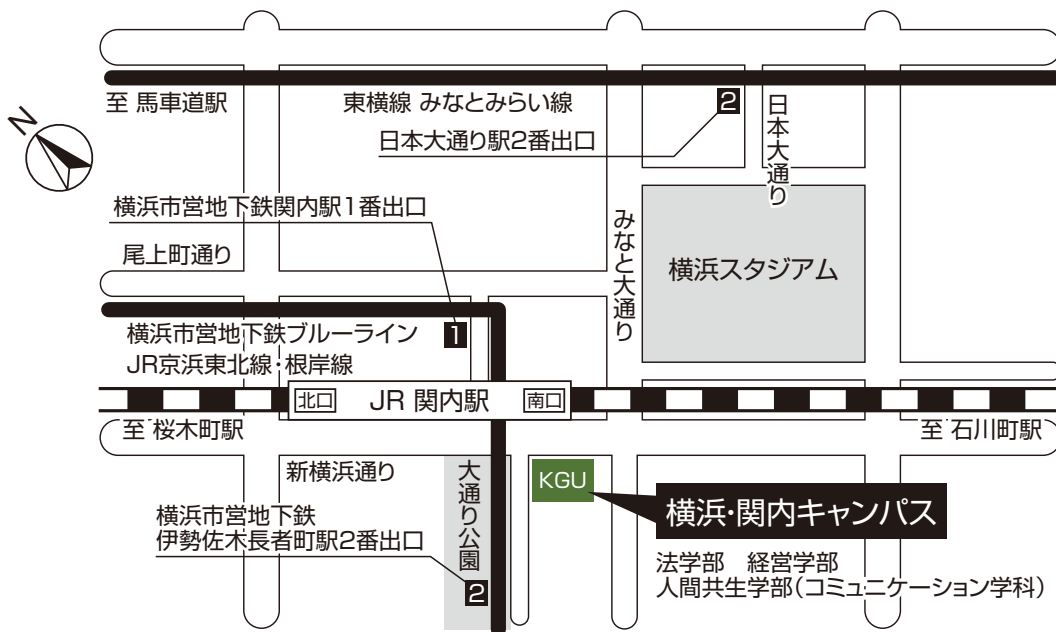

横浜・金沢八景キャンパス／横浜・関内キャンパス案内図

横浜・金沢八景キャンパス

〒236-8501 神奈川県横浜市金沢区六浦東1-50-1 TEL.(045)786-7019 (アドミッションズセンター)

- 下車駅 京浜急行線またはシーサイドライン「金沢八景駅」
- 「金沢八景駅」からキャンパスまで 「金沢八景駅」から徒歩約15分。
バスを利用する場合は、「金沢八景駅」バス停①乗場から京浜急行バス(ハ8系統関東学院循環)で約5分(人間共生、教育、栄養、看護学部は、「関東学院東」下車、国際文化、社会、経済、理工、建築・環境学部は「関東学院正門」下車(休日、祝日、大学休業期間等は運休))または、「金沢八景」バス停(国道)乗場から京浜急行バス(4系統)で「内川橋」下車。徒歩約2分。

横浜・関内キャンパス

〒231-0031 神奈川県横浜市中区万代町1-1-1

- JR京浜東北線・根岸線「関内駅」南口から徒歩約2分
- 横浜市営地下鉄ブルーライン「関内駅」1番出口から徒歩約5分
- 東横線・みなとみらい線「日本大通り駅」2番出口から徒歩約8分