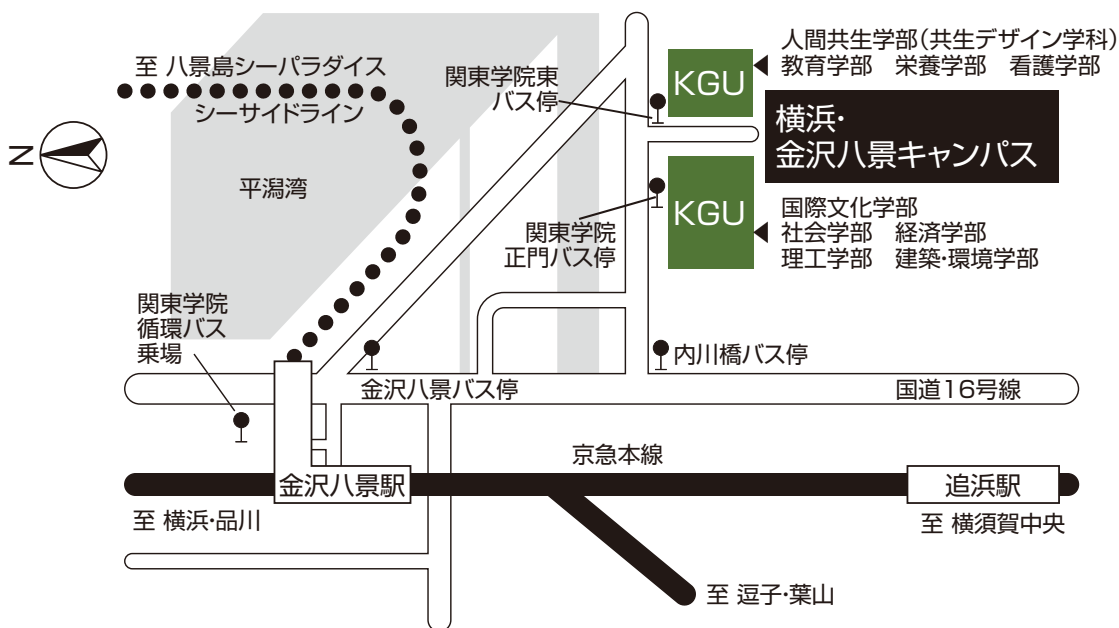

横浜・金沢八景キャンパス／横浜・関内キャンパス案内図

横浜・金沢八景キャンパス

〒236-8501 神奈川県横浜市金沢区六浦東1-50-1 TEL.(045)786-7019 (アドミッションズセンター)

- 下車駅 京浜急行線またはシーサイドライン「金沢八景駅」
- 「金沢八景駅」からキャンパスまで 「金沢八景駅」から徒歩約15分。
バスを利用する場合は、「金沢八景駅」バス停①乗場から京浜急行バス(ハ8系統関東学院循環)で約5分(人間共生、教育、栄養、看護学部は、「関東学院東」下車、国際文化、社会、経済、理工、建築・環境学部は「関東学院正門」下車(休日、祝日、大学休業期間等は運休))または、「金沢八景」バス停(国道)乗場から京浜急行バス(4系統)で「内川橋」下車。徒歩約2分。

横浜・関内キャンパス

〒231-0031 神奈川県横浜市中区万代町1-1-1

- JR京浜東北線・根岸線「関内駅」南口から徒歩約2分
- 横浜市営地下鉄ブルーライン「関内駅」1番出口から徒歩約5分
- 東横線・みなとみらい線「日本大通り駅」2番出口から徒歩約8分