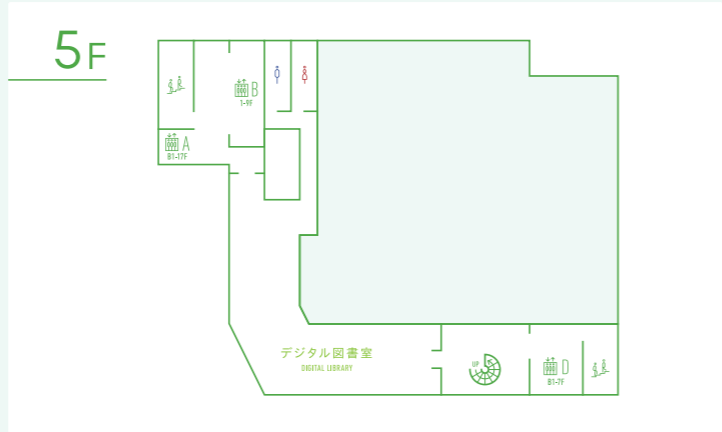

YOKOHAMA KANNAI CAMPUS FLOOR MAP

- 化粧室 Restrooms
- 多目的トイレ Multipurpose Restroom
- ベビーケアルーム Baby Care Room
- エレベーター Elevator
- エスカレーター Escalator
- 階段 Stairs
- 禁煙 No Smoking
- 休憩スペース Rest Space
- 自動販売機 Vending Machine
- 資料コーナー Document Corner
- 自動体外式除細動器 AED

困ったことがあればお気軽に赤いポロシャツを着たスタッフにお声がけください！
また、1Fには「総合案内」もございますのでご利用ください。

A

大学紹介

①10:00~10:30 ②13:10~13:40

これからの社会に必要な力と大学で得られる学びを結びつけてお話しします。参加すれば他大学との違いが見えてきます。

A

選抜対策ガイダンス

①12:10~12:50 ②15:20~16:00

2025年度選抜について最新情報をいち早くご紹介！

B

KGUトークショー (学生×教員)

①(理系)11:00~11:30 ②(文系)14:10~14:40

本学の在学生と教員が「理学学部」と「文系学部」についてそれぞれ語りあうトークショーです。学部選びの参考にいただけるプログラムです。

C

学生企画

「KGUチャンネル ～先輩たちに任せとけ!～」

①12:10~12:50 ②15:20~16:00

在学生が制作した学生生活紹介動画の視聴に加え、ミニゲームや質問コーナーなどをご用意してお待ちしています。

D

キャンパスツアー集合場所 予約不要

①11:00~11:40 ②12:10~12:50 ③14:10~14:50 ④15:00~15:40 ⑤15:50~16:30

ご参加希望の開始時間にお集まりください。在学生がキャンパス内をツアー形式でご案内します！

D

KGUミュージアム 予約不要

11:00~16:30 いつでも参加OK

在学生のリアルな時間割や関東学院大学を選んだ理由を公開していますので是非立ち寄り下さい。

D

横浜・金沢八景キャンパス紹介コーナー 予約不要

11:00~16:30 いつでも参加OK

横浜・金沢八景キャンパスのことも知りたい...というあなた！在学生が金沢八景キャンパスを紹介します。是非ご参加下さい。

各学部プログラムの詳細はQRコードまたは各フロアの掲示をチェック！

- 国際文化学部
- 社会学部
- 法学部
- 経済学部
- 経営学部
- 理工学部
- 建築・環境学部
- 人間共生学部
- 教育学部
- 栄養学部
- 看護学部