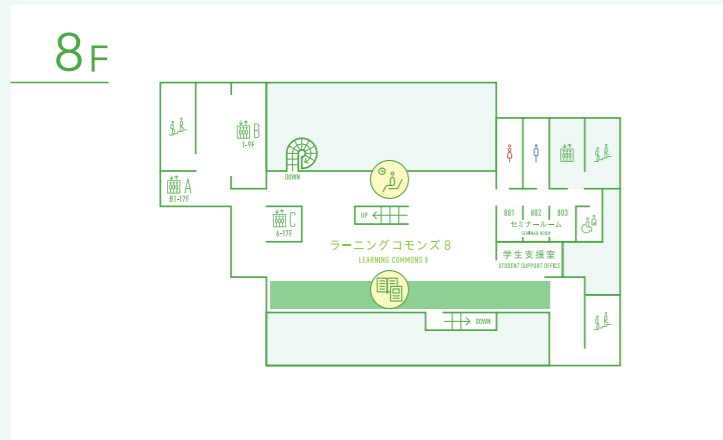

YOKOHAMA KANNAI CAMPUS FLOOR MAP

- 化粧室 Restrooms
- 多目的トイレ Multipurpose Restroom
- ベビーケアルーム Baby Care Room
- エレベーター Elevator
- エスカレーター Escalator
- 階段 Stairs
- 禁煙 No Smoking
- 休憩スペース Rest Space
- 自動販売機 Vending Machine
- 資料コーナー Document Corner
- 自動体外式除細動器 AED

困ったことがあればお気軽に赤いポロシャツを着たスタッフにお声がけください！
また、1Fには「総合案内」もございますのでご利用ください。

A

大学紹介

①10:00~10:30 ②13:10~13:40

これからの社会に必要な力と大学で得られる学びを結びつけてお話しします。参加すれば他大学との違いが見えてきます。

A

選抜対策ガイダンス

①12:10~12:50 ②15:20~16:00

2025年度選抜について最新情報をいち早くご紹介！

B

KGUトークショー (学生×教員)

①(理系)11:00~11:30 ②(文系)14:10~14:40

本学の在学生と教員が「理学学部」と「文系学部」についてそれぞれ語りあうトークショーです。学部選びの参考にいただけるプログラムです。

C

学生企画

「KGUチャンネル ～先輩たちに任せとけ!～」

①12:10~12:50 ②15:20~16:00

在学生が制作した学生生活紹介動画の視聴に加え、ミニゲームや質問コーナーなどをご用意してお待ちしています。

D

キャンパスツアー集合場所 予約不要

①11:00~11:40 ②12:10~12:50 ③14:10~14:50 ④15:00~15:40 ⑤15:50~16:30

ご参加希望の開始時間にお集まりください。在学生がキャンパス内をツアー形式でご案内します！

D

KGUミュージアム 予約不要

11:00~16:30 いつでも参加OK

在学生のリアルな時間割や関東学院大学を選んだ理由を公開していますので是非立ち寄り下さい。

D

横浜・金沢八景キャンパス紹介コーナー 予約不要

11:00~16:30 いつでも参加OK

横浜・金沢八景キャンパスのことも知りたい...というあなた！在学生が金沢八景キャンパスを紹介します。是非ご参加下さい。

各学部プログラムの詳細はQRコードまたは各フロアの掲示をチェック！

- 国際文化学部
- 社会学部
- 法学部
- 経済学部
- 経営学部
- 理工学部
- 建築・環境学部
- 人間共生学部
- 教育学部
- 栄養学部
- 看護学部