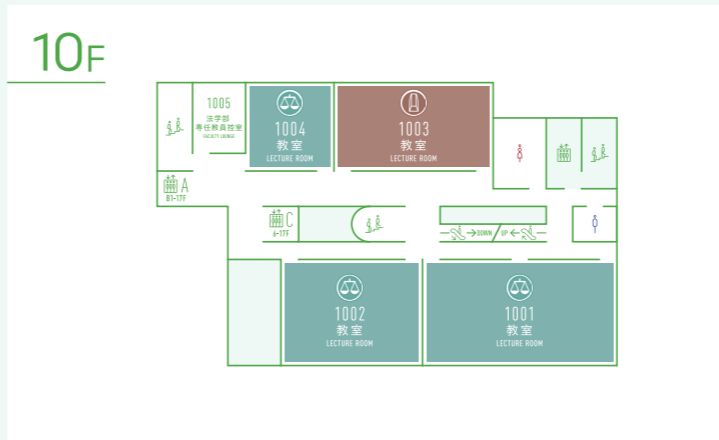

YOKOHAMA KANNAI CAMPUS FLOOR MAP

- 化粧室 Restrooms
- 多目的トイレ Multipurpose Restroom
- ベビーケアルーム Baby Care Room
- エレベーター Elevator
- エスカレーター Escalator
- 階段 Stairs
- 禁煙 No Smoking
- 休憩スペース Rest Space
- 自動販売機 Vending Machine
- 資料コーナー Document Corner
- 自動体外式除細動器 AED

困ったことがあればお気軽に赤いポロシャツを着たスタッフにお声がけください！
また、1Fには「総合案内」もございますのでご利用ください。

A

大学紹介

①10:00~10:30 ②13:10~13:40

これからの社会に必要な力と大学で得られる学びを結びつけてお話しします。参加すれば他大学との違いが見えてきます。

A

選抜対策ガイダンス

①12:10~12:50 ②15:20~16:00

2025年度選抜について最新情報をいち早くご紹介！

B

KGUトークショー (学生×教員)

①(理系)11:00~11:30 ②(文系)14:10~14:40

本学の在学生と教員が「理学学部」と「文系学部」についてそれぞれ語りあうトークショーです。学部選びの参考にいただけるプログラムです。

C

学生企画

「KGUチャンネル ～先輩たちに任せとけ!～」

①12:10~12:50 ②15:20~16:00

在学生が制作した学生生活紹介動画の視聴に加え、ミニゲームや質問コーナーなどをご用意してお待ちしています。

D

キャンパスツアー集合場所 予約不要

①11:00~11:40 ②12:10~12:50 ③14:10~14:50 ④15:00~15:40 ⑤15:50~16:30

ご参加希望の開始時間にお集まりください。在学生がキャンパス内をツアー形式でご案内します！

D

KGUミュージアム 予約不要

11:00~16:30 いつでも参加OK

在学生のリアルな時間割や関東学院大学を選んだ理由を公開していますので是非立ち寄り下さい。

D

横浜・金沢八景キャンパス紹介コーナー 予約不要

11:00~16:30 いつでも参加OK

横浜・金沢八景キャンパスのことも知りたい...というあなた！在学生が金沢八景キャンパスを紹介します。是非ご参加下さい。

各学部プログラムの詳細はQRコードまたは各フロアの掲示をチェック！

- 国際文化学部
- 社会学部
- 法学部
- 経済学部
- 経営学部
- 理工学部
- 建築・環境学部
- 人間共生学部
- 教育学部
- 栄養学部
- 看護学部