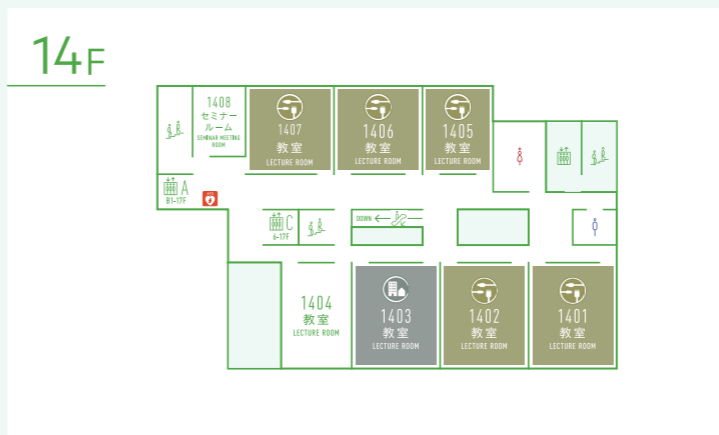

YOKOHAMA KANNAI CAMPUS FLOOR MAP

- 化粧室 Restrooms
- 多目的トイレ Multipurpose Restroom
- ベビーケアルーム Baby Care Room
- エレベーター Elevator
- エスカレーター Escalator
- 階段 Stairs
- 禁煙 No Smoking
- 休憩スペース Rest Space
- 自動販売機 Vending Machine
- 資料コーナー Document Corner
- 自動体外式除細動器 AED

困ったことがあればお気軽に赤いポロシャツを着たスタッフにお声がけください！
また、1Fには「総合案内」もございますのでご利用ください。

A

大学紹介

①10:00~10:30 ②13:10~13:40

これからの社会に必要な力と大学で得られる学びを結びつけてお話しします。参加すれば他大学との違いが見えてきます。

A

選抜対策ガイダンス

①12:10~12:50 ②15:20~16:00

2025年度選抜について最新情報をいち早くご紹介！

B

KGUトークショー (学生×教員)

①(理系)11:00~11:30 ②(文系)14:10~14:40

本学の在学生と教員が「理学学部」と「文系学部」についてそれぞれ語りあうトークショーです。学部選びの参考にいただけるプログラムです。

C

学生企画

「KGUチャンネル ～先輩たちに任せとけ!～」

①12:10~12:50 ②15:20~16:00

在学生が制作した学生生活紹介動画の視聴に加え、ミニゲームや質問コーナーなどをご用意してお待ちしています。

D

キャンパスツアー集合場所 予約不要

①11:00~11:40 ②12:10~12:50 ③14:10~14:50 ④15:00~15:40 ⑤15:50~16:30

ご参加希望の開始時間にお集まりください。在学生がキャンパス内をツアー形式でご案内します！

D

KGUミュージアム 予約不要

11:00~16:30 いつでも参加OK

在学生のリアルな時間割や関東学院大学を選んだ理由を公開していますので是非立ち寄り下さい。

D

横浜・金沢八景キャンパス紹介コーナー 予約不要

11:00~16:30 いつでも参加OK

横浜・金沢八景キャンパスのことも知りたい...というあなた！在学生が金沢八景キャンパスを紹介します。是非ご参加下さい。

各学部プログラムの詳細はQRコードまたは各フロアの掲示をチェック！

- 国際文化学部
- 社会学部
- 法学部
- 経済学部
- 経営学部
- 理工学部
- 建築・環境学部
- 人間共生学部
- 教育学部
- 栄養学部
- 看護学部