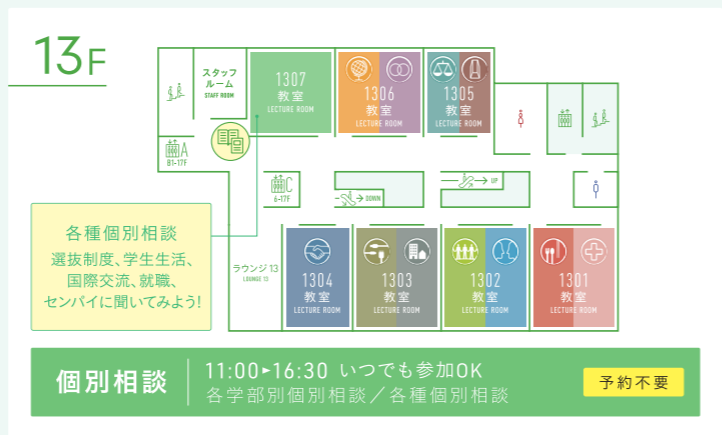

初夏のオープンキャンパス
- 総合型・学校推薦型選抜対策 -

7.14 SUN

@横浜・金沢八景
キャンパス

CHECK!

LINE公式アカウントでオープンキャンパス予約開始情報や選抜に関する最新情報を配信中!

今すぐ「友だち」追加!

初夏のオープンキャンパス

-大学の「学問」を知る1日-

6.23 SUN
10:00~16:30

@横浜・関内キャンパス

YOKOHAMA KANNAI CAMPUS FLOOR MAP

- 化粧室 Restrooms
- 多目的トイレ Multipurpose Restroom
- ベビーケアルーム Baby Care Room
- エレベーター Elevator
- エスカレーター Escalator
- 階段 Stairs
- 禁煙 No Smoking
- 休憩スペース Rest Space
- 自動販売機 Vending Machine
- 資料コーナー Document Corner
- 自動体外式除細動器 AED

困ったことがあればお気軽に赤いポロシャツを着たスタッフにお声がけください！
また、1Fには「総合案内」もございますのでご利用ください。

A

大学紹介

①10:00~10:30 ②13:10~13:40

これからの社会に必要な力と大学で得られる学びを結びつけてお話しします。参加すれば他大学との違いが見えてきます。

A

選抜対策ガイダンス

①12:10~12:50 ②15:20~16:00

①12:10~12:50 ②15:20~16:00

在学生が制作した学生生活紹介動画の視聴に加え、ミニゲームや質問コーナーなどをご用意してお待ちしています。

D

キャンパスツアー集合場所 予約不要

①11:00~11:40 ②12:10~12:50 ③14:10~14:50 ④15:00~15:40 ⑤15:50~16:30

ご参加希望の開始時間にお集まりください。在学生がキャンパス内をツアー形式でご案内します！