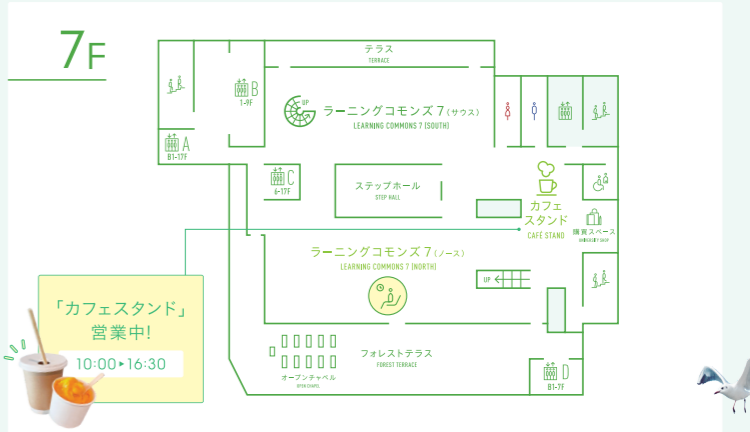

初夏のオープンキャンパス
- 総合型・学校推薦型選抜対策 -

7.14 SUN

@横浜・金沢八景
キャンパス

CHECK!

LINE公式アカウントでオープンキャンパス予約開始情報や選抜に関する最新情報を配信中!

今すぐ「友だち」追加!

初夏のオープンキャンパス

-大学の「学問」を知る1日-

6.23 SUN
10:00~16:30

@横浜・関内キャンパス

YOKOHAMA KANNAI CAMPUS FLOOR MAP

- 化粧室 Restrooms
- 多目的トイレ Multipurpose Restroom
- ベビーケアルーム Baby Care Room
- エレベーター Elevator
- エスカレーター Escalator
- 階段 Stairs
- 禁煙 No Smoking
- 休憩スペース Rest Space
- 自動販売機 Vending Machine
- 資料コーナー Document Corner
- 自動体外式除細動器 AED

困ったことがあればお気軽に赤いポロシャツを着たスタッフにお声がけください！
また、1Fには「総合案内」もございますのでご利用ください。

A

大学紹介

①10:00~10:30 ②13:10~13:40

これからの社会に必要な力と大学で得られる学びを結びつけてお話しします。参加すれば他大学との違いが見えてきます。

A

選抜対策ガイダンス

①12:10~12:50 ②15:20~16:00