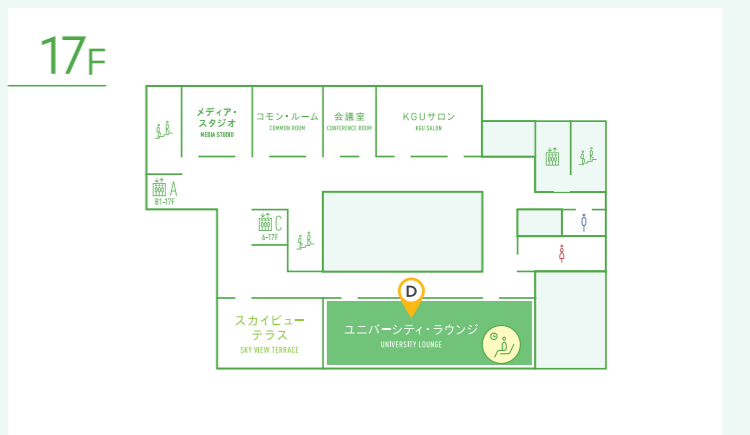

YOKOHAMA KANNAI CAMPUS FLOOR MAP

- 化粧室 Restrooms
- 多目的トイレ Multipurpose Restroom
- ベビーケアルーム Baby Care Room
- エレベーター Elevator
- エスカレーター Escalator
- 階段 Stairs
- 禁煙 No Smoking
- 休憩スペース Rest Space
- 自動販売機 Vending Machine
- 資料コーナー Document Corner
- 自動体外式除細動器 AED

困ったことがあればお気軽に赤いポロシャツを着たスタッフにお声がけください！
また、1Fには「総合案内」もございますのでご利用ください。

A

大学紹介

①10:00~10:30 ②13:10~13:40

これからの社会に必要な力と大学で得られる学びを結びつけてお話しします。参加すれば他大学との違いが見えてきます。

A

選抜対策ガイダンス

①12:10~12:50 ②15:20~16:00

2025年度選抜について最新情報をいち早くご紹介！

B

KGUトークショー (学生×教員)

①(理系)11:00~11:30 ②(文系)14:10~14:40

本学の在学生と教員が「理学学部」と「文系学部」についてそれぞれ語りあうトークショーです。学部選びの参考にいただけるプログラムです。

C

学生企画

「KGUチャンネル ～先輩たちに任せとけ!～」

①12:10~12:50 ②15:20~16:00

在学生が制作した学生生活紹介動画の視聴に加え、ミニゲームや質問コーナーなどをご用意してお待ちしています。

D

キャンパスツアー集合場所 予約不要

①11:00~11:40 ②12:10~12:50 ③14:10~14:50 ④15:00~15:40 ⑤15:50~16:30

ご参加希望の開始時間にお集まりください。在学生がキャンパス内をツアー形式でご案内します！

D

KGUミュージアム 予約不要

11:00~16:30 いつでも参加OK

在学生のリアルな時間割や関東学院大学を選んだ理由を公開していますので是非立ち寄り下さい。

D

横浜・金沢八景キャンパス紹介コーナー 予約不要

11:00~16:30 いつでも参加OK

横浜・金沢八景キャンパスのことも知りたい...というあなた！在学生が金沢八景キャンパスを紹介します。是非ご参加下さい。

各学部プログラムの詳細はQRコードまたは各フロアの掲示をチェック！

- 国際文化学部
- 社会学部
- 法学部
- 経済学部
- 経営学部
- 理工学部
- 建築・環境学部
- 人間共生学部
- 教育学部
- 栄養学部
- 看護学部