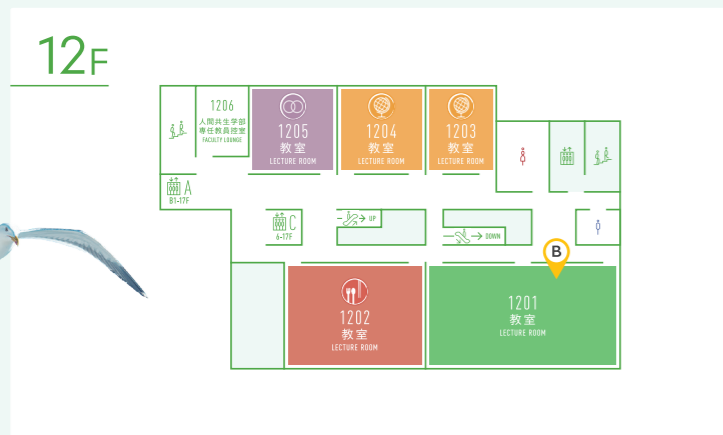

YOKOHAMA KANNAI CAMPUS FLOOR MAP

- 化粧室 Restrooms
- 多目的トイレ Multipurpose Restroom
- ベビーケアルーム Baby Care Room
- エレベーター Elevator
- エスカレーター Escalator
- 階段 Stairs
- 禁煙 No Smoking
- 休憩スペース Rest Space
- 自動販売機 Vending Machine
- 資料コーナー Document Corner
- 自動体外式除細動器 AED

困ったことがあればお気軽に赤いポロシャツを着たスタッフにお声がけください！
また、1Fには「総合案内」もございますのでご利用ください。

A

大学紹介

①10:00~10:30 ②13:10~13:40

これからの社会に必要な力と大学で得られる学びを結びつけてお話しします。参加すれば他大学との違いが見えてきます。

A

選抜対策ガイダンス

①12:10~12:50 ②15:20~16:00

2025年度選抜について最新情報をいち早くご紹介！

B

KGUトークショー (学生×教員)

①(理系)11:00~11:30 ②(文系)14:10~14:40

本学の在学生と教員が「理学学部」と「文系学部」についてそれぞれ語りあうトークショーです。学部選びの参考にいただけるプログラムです。

C

学生企画

「KGUチャンネル ～先輩たちに任せとけ!～」

①12:10~12:50 ②15:20~16:00

在学生が制作した学生生活紹介動画の視聴に加え、ミニゲームや質問コーナーなどをご用意してお待ちしています。

D

キャンパスツアー集合場所 予約不要

①11:00~11:40 ②12:10~12:50 ③14:10~14:50 ④15:00~15:40 ⑤15:50~16:30

ご参加希望の開始時間にお集まりください。在学生がキャンパス内をツアー形式でご案内します！

D

KGUミュージアム 予約不要

11:00~16:30 いつでも参加OK

在学生のリアルな時間割や関東学院大学を選んだ理由を公開していますので是非立ち寄り下さい。

D

横浜・金沢八景キャンパス紹介コーナー 予約不要

11:00~16:30 いつでも参加OK

横浜・金沢八景キャンパスのことも知りたい...というあなた！在学生が金沢八景キャンパスを紹介します。是非ご参加下さい。

各学部プログラムの詳細はQRコードまたは各フロアの掲示をチェック！

- 国際文化学部
- 社会学部
- 法学部
- 経済学部
- 経営学部
- 理工学部
- 建築・環境学部
- 人間共生学部
- 教育学部
- 栄養学部
- 看護学部