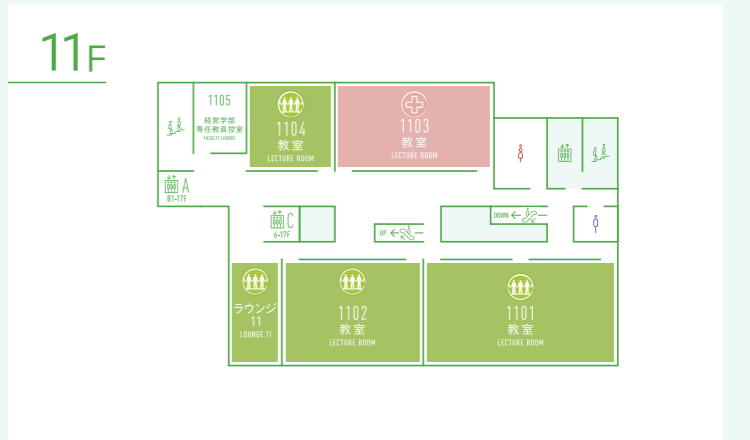

初夏のオープンキャンパス
- 総合型・学校推薦型選抜対策 -

7.14 SUN

@横浜・金沢八景
キャンパス

CHECK!

LINE公式アカウントでオープンキャンパス予約開始情報や選抜に関する最新情報を配信中!

今すぐ「友だち」追加!

初夏のオープンキャンパス

-大学の「学問」を知る1日-

6.23 SUN
10:00~16:30

@横浜・関内キャンパス

YOKOHAMA KANNAI CAMPUS FLOOR MAP

- 化粧室 Restrooms
- 多目的トイレ Multipurpose Restroom
- ベビーケアルーム Baby Care Room
- エレベーター Elevator
- エスカレーター Escalator
- 階段 Stairs
- 禁煙 No Smoking
- 休憩スペース Rest Space
- 自動販売機 Vending Machine
- 資料コーナー Document Corner
- 自動体外式除細動器 AED

困ったことがあればお気軽に赤いポロシャツを着たスタッフにお声がけください！
また、1Fには「総合案内」もございますのでご利用ください。

A

大学紹介

①10:00~10:30 ②13:10~13:40

これからの社会に必要な力と大学で得られる学びを結びつけてお話しします。参加すれば他大学との違いが見えてきます。

A

選抜対策ガイダンス

①12:10~12:50 ②15:20~16:00